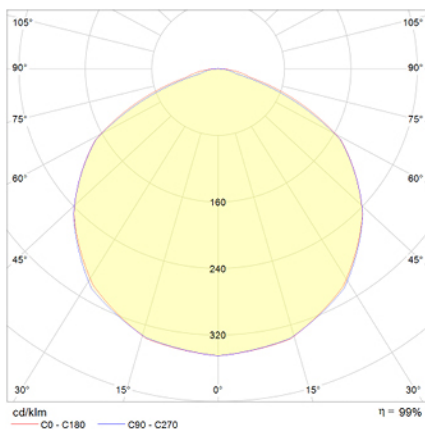

## Ficha técnica

Alumbrado de Emergencia

Ref. VCS

Dimensiones (mm):

Datos fotométricos:

**UNE 60598-2-22**  
**230V 50/60HZ**

Alumbrado de Emergencia: VIA S. Referencia: VCS, fabricado por Normalux. Lúmenes 210 lm. Autonomía (h) 1h. Modo de funcionamiento: Permanente - No Permanente. Tipo de instalación: Techo de lamas. Fuente de Luz: Led. Batería de: Ni-Cd 3.6V/750mAh. IP: 40. IK: 04. Versión: Estándar. Acabado: Blanco. Carcasa de: Aluminio extruido, PC y ABS autoextinguible. Voltaje: 230V 50/60Hz. Dimensiones (mm): 54 x 54 x 70 mm. Manufacturado según la normativa UNE 60598-2-22.