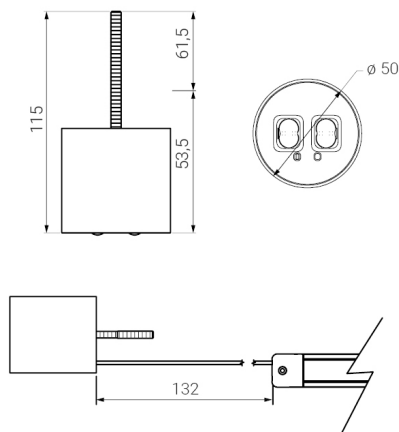

## Ficha técnica

Alumbrado de Emergencia

Ref. VCS

Dimensiones (mm):

Datos fotométricos:

**UNE 60598-2-22**  
**230V 50/60HZ**

Alumbrado de Emergencia: VIA S. Referencia: VCS, fabricado por Normalux. Lúmenes 210 lm. Autonomía (h) 1h. Modo de funcionamiento: Permanente - No Permanente. Tipo de instalación: Techo de lamas. Fuente de Luz: Led. Batería de: Ni-Cd 3.6V/750mAh. IP: 40. IK: 04. Versión: Estándar. Acabado: Blanco. Carcasa de: Aluminio extruido, PC y ABS autoextinguible. Voltaje: 230V 50/60Hz. Dimensiones (mm): 54 x 54 x 70 mm. Manufacturado según la normativa UNE 60598-2-22.

Lúmenes	210 lm
Temperatura de color (K)	5700
Fuente de Luz	Led
Autonomía (h)	1h
Batería	Ni-Cd 3.6V/750mAh
Tiempo de carga	max. 12 h
Potencia (W)	3,1W
Modo de funcionamiento	Permanente - No Permanente
Clase	II
IP	40
IK	04
Temperatura de funcionamiento (°C)	5 a 35