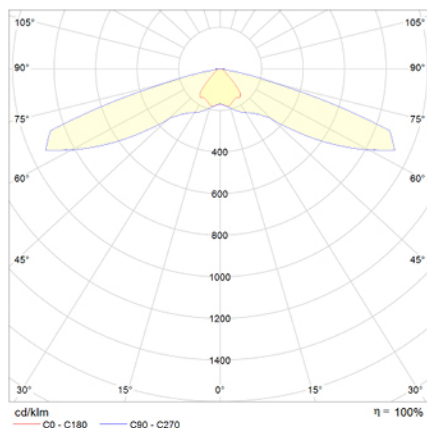

VIA S

Ficha técnica

Alumbrado de Emergencia

Ref. VCVID3

Dimensiones (mm):

Datos fotométricos:

UNE 60598-2-22
230V 50/60HZ

Alumbrado de Emergencia: VIA S. Referencia: VCVID3, fabricado por Normalux. Lúmenes 220 lm. Autonomía (h) 3h. Modo de funcionamiento: Permanente - No Permanente. Tipo de instalación: Techo de lamas. Fuente de Luz: Led. Batería de: Ni-Cd 3.6V/1500mAh. IP: 40. IK: 04. Versión: DALI. Acabado: Blanco. Carcasa de: Aluminio extruido, PC y ABS autoextinguible. Voltaje: 230V 50/60Hz. Dimensiones (mm): 54 x 54 x 70 mm. Manufacturado según la normativa UNE 60598-2-22.

Lúmenes	220 lm
Temperatura de color (K)	5700
Fuente de Luz	Led
Autonomía (h)	3h
Batería	Ni-Cd 3.6V/1500mAh
Tiempo de carga	max. 24 h
Potencia (W)	3,9W
Modo de funcionamiento	Permanente - No Permanente
Clase	II
IP	40
IK	04
Temperatura de funcionamiento (°C)	5 a 35
Telemandable	Sí