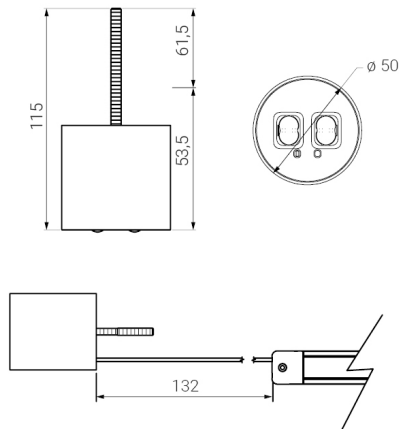

VIA S

Ficha técnica

Alumbrado de Emergencia

Ref. VCVID3

Dimensiones (mm):

Datos fotométricos:

UNE 60598-2-22
230V 50/60HZ

Alumbrado de Emergencia: VIA S. Referencia: VCVID3, fabricado por Normalux. Lúmenes 220 lm. Autonomía (h) 3h. Modo de funcionamiento: Permanente - No Permanente. Tipo de instalación: Techo de lamas. Fuente de Luz: Led. Batería de: Ni-Cd 3.6V/1500mAh. IP: 40. IK: 04. Versión: DALI. Acabado: Blanco. Carcasa de: Aluminio extruido, PC y ABS autoextinguible. Voltaje: 230V 50/60Hz. Dimensiones (mm): 54 x 54 x 70 mm. Manufacturado según la normativa UNE 60598-2-22.

Lúmenes	220 lm
Temperatura de color (K)	5700
Fuente de Luz	Led
Autonomía (h)	3h
Batería	Ni-Cd 3.6V/1500mAh
Tiempo de carga	max. 24 h
Potencia (W)	3,9W
Modo de funcionamiento	Permanente - No Permanente
Clase	II
IP	40
IK	04
Temperatura de funcionamiento (°C)	5 a 35
Telemandable	Sí