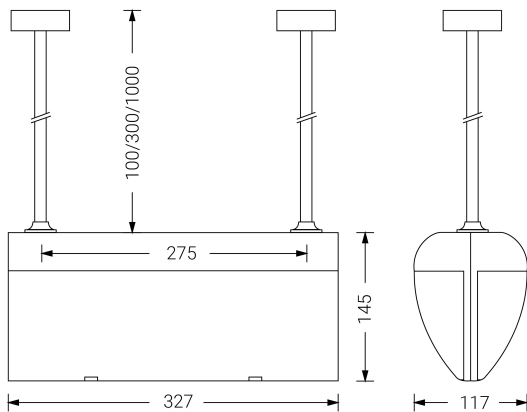

## Ficha técnica

Alumbrado de Emergencia

Ref. VD-300L

**UNE 60598-2-22**  
**230V 50/60HZ**

Alumbrado de Emergencia: VOLUTTA DOBLE. Referencia: VD-300L, fabricado por Normalux. Lúmenes 290 lm. Autonomía (h) 1h. Modo de funcionamiento: No permanente. Tipo de instalación: Superficie. Fuente de Luz: Led. Batería de: Ni-Cd 7.2V/750mAh. IP: 22. IK: 04. Versión: Estándar. Acabado: Blanco. Carcasa de: PC+ABS Autoextinguible. Voltaje: 230V 50/60Hz. Dimensiones (mm): 327 x 145 x 117 mm. Manufacturado según la normativa UNE 60598-2-22. Compatible con telemando S-TE.

Dimensiones (mm):

Lúmenes	290 lm
Temperatura de color (K)	5700
Fuente de Luz	Led
Autonomía (h)	1h
Batería	Ni-Cd 7.2V/750mAh
Tiempo de carga	max. 24 h
Potencia (W)	2,2W
Modo de funcionamiento	No permanente
Clase	II
IP	22
IK	04
Temperatura de funcionamiento (°C)	5 a 35
Telemandable	Si

Datos fotométricos: