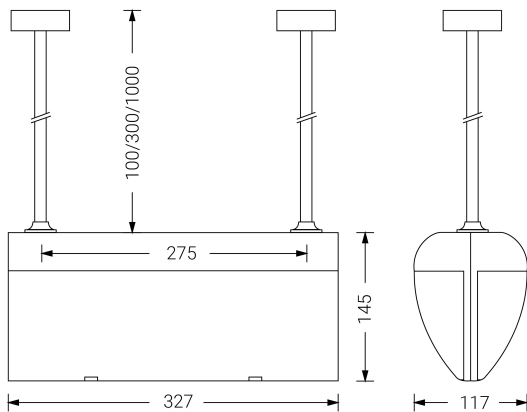

VOLUTTA DOBLE

Ficha técnica

Alumbrado de Emergencia

Ref. VD-75L-1

UNE 60598-2-22
230V 50/60HZ

Alumbrado de Emergencia: VOLUTTA DOBLE. Referencia: VD-75L-1, fabricado por Normalux. Lúmenes 75 lm. Autonomía (h) 1h. Modo de funcionamiento: No permanente. Tipo de instalación: Superficie. Fuente de Luz: Led. Batería de: Ni-Cd 3.6V/600mAh. IP: 22. IK: 04. Versión: Estándar. Acabado: Antracita. Carcasa de: PC+ABS Autoextinguible. Voltaje: 230V 50/60Hz. Dimensiones (mm): 327 x 145 x 117 mm. Manufacturado según la normativa UNE 60598-2-22. Compatible con telemando S-TE.

Dimensiones (mm):

Lúmenes	75 lm
Temperatura de color (K)	5700
Fuente de Luz	Led
Autonomía (h)	1h
Batería	Ni-Cd 3.6V/600mAh
Tiempo de carga	max. 12 h
Potencia (W)	1W
Modo de funcionamiento	No permanente
Clase	II
IP	22
IK	04
Temperatura de funcionamiento (°C)	5 a 35
Telemandable	Si

Datos fotométricos: