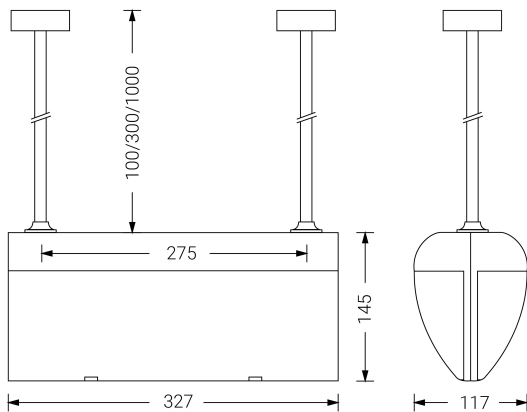

VOLUTTA DOBLE

Ficha técnica

Alumbrado de Emergencia

Ref. VD-75L-2

UNE 60598-2-22
230V 50/60HZ

Alumbrado de Emergencia: VOLUTTA DOBLE. Referencia: VD-75L-2, fabricado por Normalux. Lúmenes 75 lm. Autonomía (h) 1h. Modo de funcionamiento: No permanente. Tipo de instalación: Superficie. Fuente de Luz: Led. Batería de: Ni-Cd 3.6V/600mAh. IP: 22. IK: 04. Versión: Estándar. Acabado: Aluminio. Carcasa de: PC+ABS Autoextinguible. Voltaje: 230V 50/60Hz. Dimensiones (mm): 327 x 145 x 117 mm. Manufacturado según la normativa UNE 60598-2-22. Compatible con telemando S-TE.

Dimensiones (mm):

Lúmenes	75 lm
Temperatura de color (K)	5700
Fuente de Luz	Led
Autonomía (h)	1h
Batería	Ni-Cd 3.6V/600mAh
Tiempo de carga	max. 12 h
Potencia (W)	1W
Modo de funcionamiento	No permanente
Clase	II
IP	22
IK	04
Temperatura de funcionamiento (°C)	5 a 35
Telemandable	Si

Datos fotométricos: