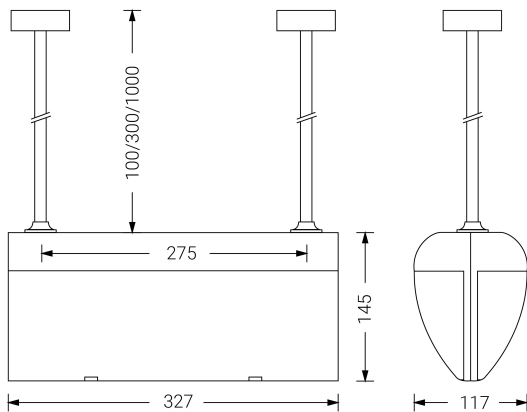

VOLUTTA DOBLE

Ficha técnica

Alumbrado de Emergencia

Ref. VD3-75L

UNE 60598-2-22
230V 50/60HZ

Alumbrado de Emergencia: VOLUTTA DOBLE. Referencia: VD3-75L, fabricado por Normalux. Lúmenes 80 lm. Autonomía (h) 3h. Modo de funcionamiento: No permanente. Tipo de instalación: Superficie. Fuente de Luz: Led. Batería de: Ni-Cd 3.6V/750mAh. IP: 22. IK: 04. Versión: Estándar. Acabado: Blanco. Carcasa de: PC+ABS Autoextinguible. Voltaje: 230V 50/60Hz. Dimensiones (mm): 327 x 145 x 117 mm. Manufacturado según la normativa UNE 60598-2-22. Compatible con telemando S-TE.

Dimensiones (mm):

Lúmenes	80 lm
Temperatura de color (K)	5700
Fuente de Luz	Led
Autonomía (h)	3h
Batería	Ni-Cd 3.6V/750mAh
Tiempo de carga	max. 24 h
Potencia (W)	1W
Modo de funcionamiento	No permanente
Clase	II
IP	22
IK	04
Temperatura de funcionamiento (°C)	5 a 35
Telemandable	Si

Datos fotométricos: