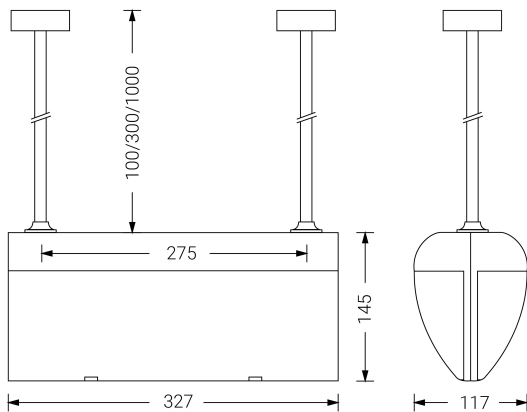

## Ficha técnica

Alumbrado de Emergencia

Ref. VD3-75L-1

**UNE 60598-2-22**  
**230V 50/60HZ**

Alumbrado de Emergencia: VOLUTTA DOBLE. Referencia: VD3-75L-1, fabricado por Normalux. Lúmenes 80 lm. Autonomía (h) 3h. Modo de funcionamiento: No permanente. Tipo de instalación: Superficie. Fuente de Luz: Led. Batería de: Ni-Cd 3.6V/750mAh. IP: 22. IK: 04. Versión: Estándar. Acabado: Antracita. Carcasa de: PC+ABS Autoextinguible. Voltaje: 230V 50/60Hz. Dimensiones (mm): 327 x 145 x 117 mm. Manufacturado según la normativa UNE 60598-2-22. Compatible con telemando S-TE.

Dimensiones (mm):

Lúmenes	80 lm
Temperatura de color (K)	5700
Fuente de Luz	Led
Autonomía (h)	3h
Batería	Ni-Cd 3.6V/750mAh
Tiempo de carga	max. 24 h
Potencia (W)	1W
Modo de funcionamiento	No permanente
Clase	II
IP	22
IK	04
Temperatura de funcionamiento (°C)	5 a 35
Telemandable	Si

Datos fotométricos: