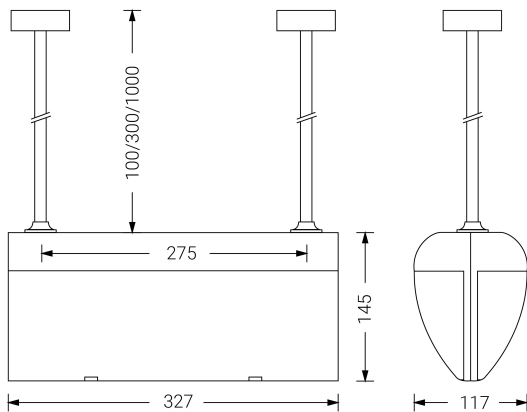

## Ficha técnica

Alumbrado de Emergencia

Ref. VDL-200

**UNE 60598-2-22**  
**230V 50/60HZ**

Alumbrado de Emergencia: VOLUTTA DOBLE. Referencia: VDL-200, fabricado por Normalux. Lúmenes 310 lm. Autonomía (h) 1h. Modo de funcionamiento: Permanente. Tipo de instalación: Superficie. Fuente de Luz: Led. Batería de: Ni-Cd 6V/750mAh. IP: 22. IK: 04. Versión: Estándar. Acabado: Blanco. Carcasa de: PC+ABS Autoextinguible. Voltaje: 230V 50/60Hz. Dimensiones (mm): 327 x 145 x 117 mm. Manufacturado según la normativa UNE 60598-2-22. Compatible con telemando S-TE.

Dimensiones (mm):

|                                    |                 |
|------------------------------------|-----------------|
| Lúmenes                            | 310 lm          |
| Temperatura de color (K)           | 5700            |
| Fuente de Luz                      | Led             |
| Autonomía (h)                      | 1h              |
| Batería                            | Ni-Cd 6V/750mAh |
| Tiempo de carga                    | max. 24 h       |
| Potencia (W)                       | 3W              |
| Modo de funcionamiento             | Permanente      |
| Clase                              | II              |
| IP                                 | 22              |
| IK                                 | 04              |
| Temperatura de funcionamiento (°C) | 5 a 35          |
| Telemandable                       | Si              |

Datos fotométricos: