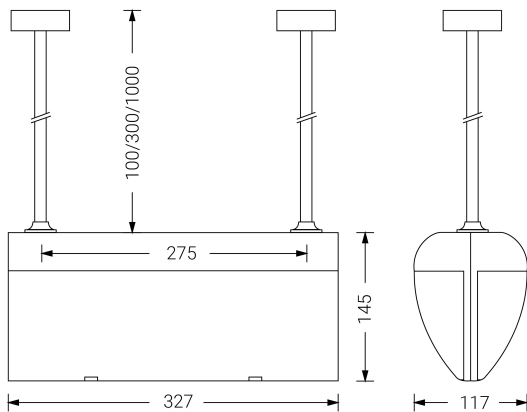

VOLUTTA DOBLE

Ficha técnica

Alumbrado de Emergencia

Ref. VDL-200-1

UNE 60598-2-22
230V 50/60HZ

Alumbrado de Emergencia: VOLUTTA DOBLE. Referencia: VDL-200-1, fabricado por Normalux. Lúmenes 310 lm. Autonomía (h) 1h. Modo de funcionamiento: Permanente. Tipo de instalación: Superficie. Fuente de Luz: Led. Batería de: Ni-Cd 6V/750mAh. IP: 22. IK: 04. Versión: Estándar. Acabado: Antracita. Carcasa de: PC+ABS Autoextinguible. Voltaje: 230V 50/60Hz. Dimensiones (mm): 327 x 145 x 117 mm. Manufacturado según la normativa UNE 60598-2-22. Compatible con telemando S-TE.

Dimensiones (mm):

Lúmenes	310 lm
Temperatura de color (K)	5700
Fuente de Luz	Led
Autonomía (h)	1h
Batería	Ni-Cd 6V/750mAh
Tiempo de carga	max. 24 h
Potencia (W)	3W
Modo de funcionamiento	Permanente
Clase	II
IP	22
IK	04
Temperatura de funcionamiento (°C)	5 a 35
Telemandable	Si

Datos fotométricos: