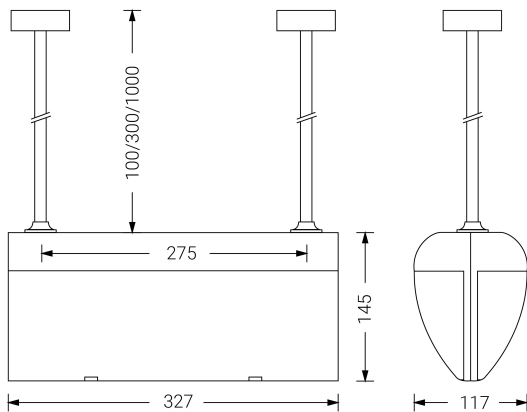

VOLUTTA DOBLE

Ficha técnica

Alumbrado de Emergencia

Ref. VDL-200-2

UNE 60598-2-22
230V 50/60HZ

Alumbrado de Emergencia: VOLUTTA DOBLE. Referencia: VDL-200-2, fabricado por Normalux. Lúmenes 310 lm. Autonomía (h) 1h. Modo de funcionamiento: Permanente. Tipo de instalación: Superficie. Fuente de Luz: Led. Batería de: Ni-Cd 6V/750mAh. IP: 22. IK: 04. Versión: Estándar. Acabado: Aluminio. Carcasa de: PC+ABS Autoextinguible. Voltaje: 230V 50/60Hz. Dimensiones (mm): 327 x 145 x 117 mm. Manufacturado según la normativa UNE 60598-2-22. Compatible con teledando S-TE.

Dimensiones (mm):

Lúmenes	310 lm
Temperatura de color (K)	5700
Fuente de Luz	Led
Autonomía (h)	1h
Batería	Ni-Cd 6V/750mAh
Tiempo de carga	max. 24 h
Potencia (W)	3W
Modo de funcionamiento	Permanente
Clase	II
IP	22
IK	04
Temperatura de funcionamiento (°C)	5 a 35
Telemandable	Si

Datos fotométricos: