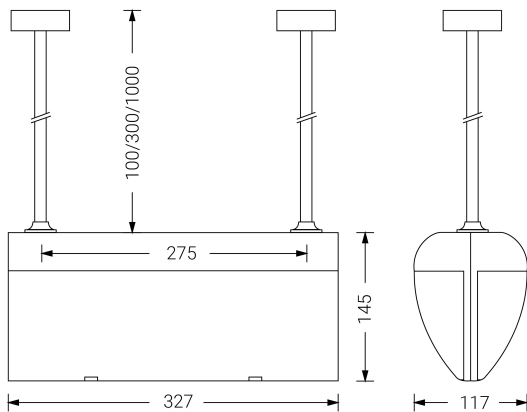

VOLUTTA DOBLE

Ficha técnica

Alumbrado de Emergencia

Ref. VDL-60-1

UNE 60598-2-22
230V 50/60HZ

Alumbrado de Emergencia: VOLUTTA DOBLE. Referencia: VDL-60-1, fabricado por Normalux. Lúmenes 60 lm. Autonomía (h) 1h. Modo de funcionamiento: Permanente. Tipo de instalación: Superficie. Fuente de Luz: Led. Batería de: Ni-Cd 3.6V/300mAh. IP: 22. IK: 04. Versión: Estándar. Acabado: Antracita. Carcasa de: PC+ABS Autoextinguible. Voltaje: 230V 50/60Hz. Dimensiones (mm): 327 x 145 x 117 mm. Manufacturado según la normativa UNE 60598-2-22. Compatible con telemando S-TE.

Dimensiones (mm):

Lúmenes	60 lm
Temperatura de color (K)	5700
Fuente de Luz	Led
Autonomía (h)	1h
Batería	Ni-Cd 3.6V/300mAh
Tiempo de carga	max. 24 h
Potencia (W)	1,5W
Modo de funcionamiento	Permanente
Clase	II
IP	22
IK	04
Temperatura de funcionamiento (°C)	5 a 35
Telemandable	Si

Datos fotométricos: