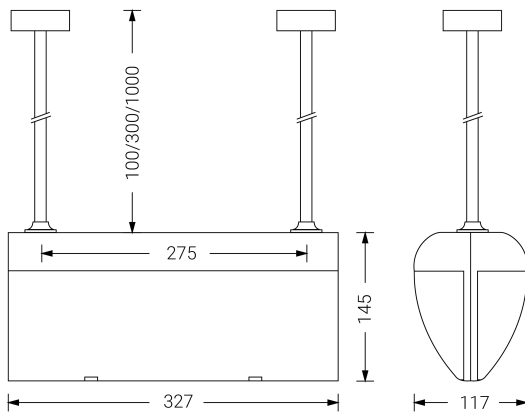

VOLUTTA DOBLE

Ficha técnica

Alumbrado de Emergencia

Ref. VDL-60-2

UNE 60598-2-22
230V 50/60HZ

Alumbrado de Emergencia: VOLUTTA DOBLE. Referencia: VDL-60-2, fabricado por Normalux. Lúmenes 60 lm. Autonomía (h) 1h. Modo de funcionamiento: Permanente. Tipo de instalación: Superficie. Fuente de Luz: Led. Batería de: Ni-Cd 3.6V/300mAh. IP: 22. IK: 04. Versión: Estándar. Acabado: Aluminio. Carcasa de: PC+ABS Autoextinguible. Voltaje: 230V 50/60Hz. Dimensiones (mm): 327 x 145 x 117 mm. Manufacturado según la normativa UNE 60598-2-22. Compatible con telemando S-TE.

Dimensiones (mm):

Lúmenes	60 lm
Temperatura de color (K)	5700
Fuente de Luz	Led
Autonomía (h)	1h
Batería	Ni-Cd 3.6V/300mAh
Tiempo de carga	max. 24 h
Potencia (W)	1,5W
Modo de funcionamiento	Permanente
Clase	II
IP	22
IK	04
Temperatura de funcionamiento (°C)	5 a 35
Telemandable	Si

Datos fotométricos: