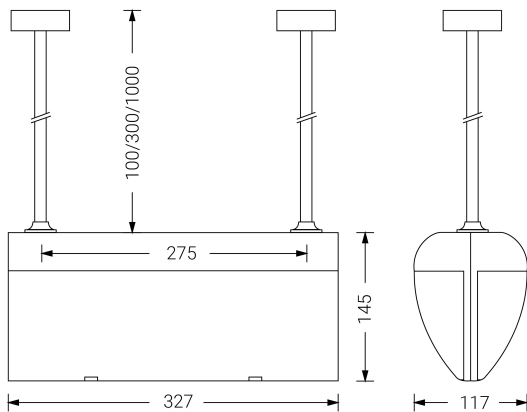

VOLUTTA DOBLE

Ficha técnica

Alumbrado de Emergencia

Ref. VDL2-200

UNE 60598-2-22
230V 50/60HZ

Alumbrado de Emergencia: VOLUTTA DOBLE. Referencia: VDL2-200, fabricado por Normalux. Lúmenes 200 lm. Autonomía (h) 2h. Modo de funcionamiento: Permanente. Tipo de instalación: Superficie. Fuente de Luz: Led. Batería de: Ni-Cd 6V/750mAh. IP: 22. IK: 04. Versión: Estándar. Acabado: Blanco. Carcasa de: PC+ABS Autoextinguible. Voltaje: 230V 50/60Hz. Dimensiones (mm): 327 x 145 x 117 mm. Manufacturado según la normativa UNE 60598-2-22. Compatible con telemando S-TE.

Dimensiones (mm):

Lúmenes	200 lm
Temperatura de color (K)	5700
Fuente de Luz	Led
Autonomía (h)	2h
Batería	Ni-Cd 6V/750mAh
Tiempo de carga	max. 24 h
Potencia (W)	3W
Modo de funcionamiento	Permanente
Clase	II
IP	22
IK	04
Temperatura de funcionamiento (°C)	5 a 35
Telemandable	Si

Datos fotométricos: