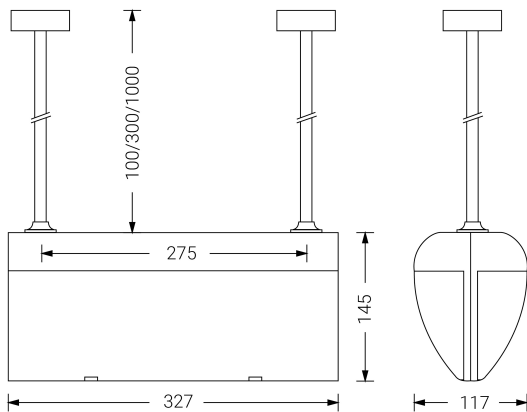

VOLUTTA DOBLE

Ficha técnica

Alumbrado de Emergencia
Ref. VDL2-200-2

UNE 60598-2-22
230V 50/60HZ

Alumbrado de Emergencia: VOLUTTA DOBLE. Referencia: VDL2-200-2, fabricado por Normalux. Lúmenes 200 lm. Autonomía (h) 2h. Modo de funcionamiento: Permanente. Tipo de instalación: Superficie. Fuente de Luz: Led. Batería de: Ni-Cd 6V/750mAh. IP: 22. IK: 04. Versión: Estándar. Acabado: Aluminio. Carcasa de: PC+ABS Autoextinguible. Voltaje: 230V 50/60Hz. Dimensiones (mm): 327 x 145 x 117 mm. Manufacturado según la normativa UNE 60598-2-22. Compatible con telexmando S-TE.

Dimensiones (mm):

Lúmenes	200 lm
Temperatura de color (K)	5700
Fuente de Luz	Led
Autonomía (h)	2h
Batería	Ni-Cd 6V/750mAh
Tiempo de carga	max. 24 h
Potencia (W)	3W
Modo de funcionamiento	Permanente
Clase	II
IP	22
IK	04
Temperatura de funcionamiento (°C)	5 a 35
Telexmable	Si

Datos fotométricos: