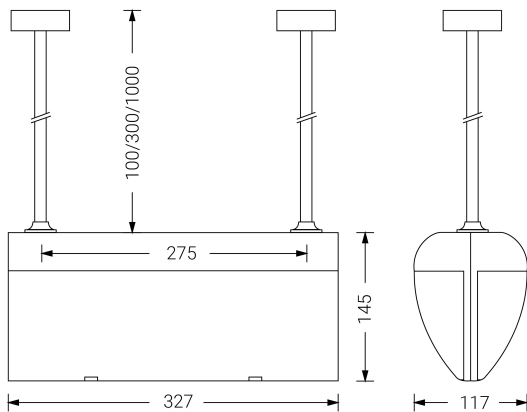

VOLUTTA DOBLE

Ficha técnica

Alumbrado de Emergencia

Ref. VDL3-100

UNE 60598-2-22
230V 50/60HZ

Alumbrado de Emergencia: VOLUTTA DOBLE. Referencia: VDL3-100, fabricado por Normalux. Lúmenes 100 lm. Autonomía (h) 3h. Modo de funcionamiento: Permanente. Tipo de instalación: Superficie. Fuente de Luz: Led. Batería de: Ni-Mh 4.8V/2000mAh. IP: 22. IK: 04. Versión: Estándar. Acabado: Blanco. Carcasa de: PC+ABS Autoextinguible. Voltaje: 230V 50/60Hz. Dimensiones (mm): 327 x 145 x 117 mm. Manufacturado según la normativa UNE 60598-2-22. Compatible con telemando S-TE.

Dimensiones (mm):

| | |
|------------------------------------|--------------------|
| Lúmenes | 100 lm |
| Temperatura de color (K) | 5700 |
| Fuente de Luz | Led |
| Autonomía (h) | 3h |
| Batería | Ni-Mh 4.8V/2000mAh |
| Tiempo de carga | max. 24 h |
| Potencia (W) | 5W |
| Modo de funcionamiento | Permanente |
| Clase | II |
| IP | 22 |
| IK | 04 |
| Temperatura de funcionamiento (°C) | 5 a 35 |
| Telemandable | Si |

Datos fotométricos: