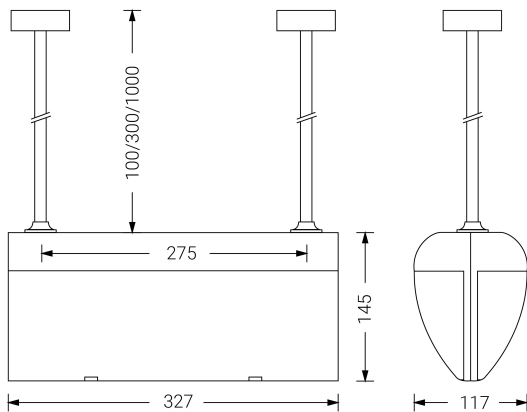

VOLUTTA DOBLE

Ficha técnica

Alumbrado de Emergencia

Ref. VDL3-100-2

UNE 60598-2-22
230V 50/60HZ

Alumbrado de Emergencia: VOLUTTA DOBLE. Referencia: VDL3-100-2, fabricado por Normalux. Lúmenes 100 lm. Autonomía (h) 3h. Modo de funcionamiento: Permanente. Tipo de instalación: Superficie. Fuente de Luz: Led. Batería de: Ni-Mh 4.8V/2000mAh. IP: 22. IK: 04. Versión: Estándar. Acabado: Aluminio. Carcasa de: PC+ABS Autoextinguible. Voltaje: 230V 50/60Hz. Dimensiones (mm): 327 x 145 x 117 mm. Manufacturado según la normativa UNE 60598-2-22. Compatible con telemando S-TE.

Dimensiones (mm):

Lúmenes	100 lm
Temperatura de color (K)	5700
Fuente de Luz	Led
Autonomía (h)	3h
Batería	Ni-Mh 4.8V/2000mAh
Tiempo de carga	max. 24 h
Potencia (W)	5W
Modo de funcionamiento	Permanente
Clase	II
IP	22
IK	04
Temperatura de funcionamiento (°C)	5 a 35
Telemandable	Si

Datos fotométricos: