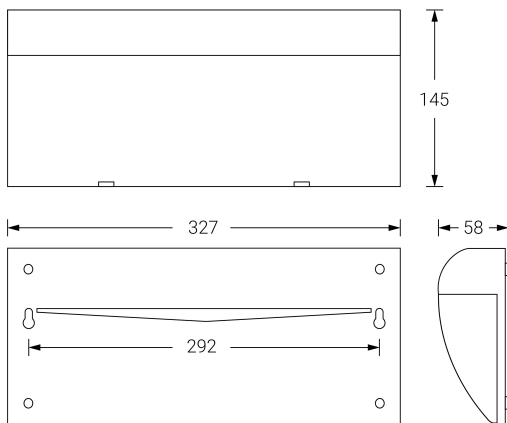

VOLUTTA

Ficha técnica

Alumbrado de Emergencia

Ref. VIDL-200-1

Dimensiones (mm):

UNE 60598-2-22
230V 50/60HZ

Alumbrado de Emergencia: VOLUTTA. Referencia: VIDL-200-1, fabricado por Normalux. Lúmenes 200 lm. Autonomía (h) 1h. Modo de funcionamiento: Permanente. Tipo de instalación: Adosada a pared. Fuente de Luz: Led. Batería de: Ni-Cd 6V/1500mAh. IP: 22. IK: 04. Versión: DALI. Acabado: Antracita. Carcasa de: PC+ABS Autoextinguible. Voltaje: 230V 50/60Hz. Dimensiones (mm): 327 x 145 x 58 mm. Manufacturado según la normativa UNE 60598-2-22.

Datos fotométricos: