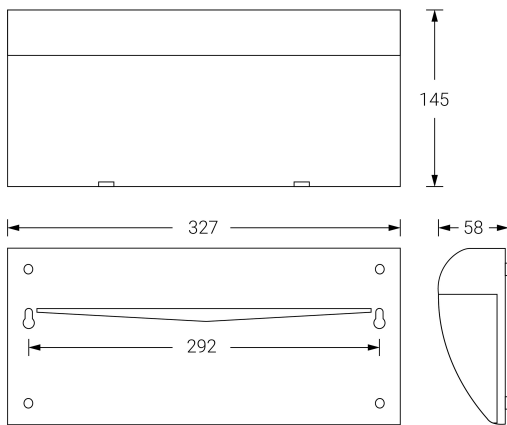

Alumbrado de Emergencia

Ref. VL2-200-2

UNE 60598-2-22
230V 50/60HZ

Alumbrado de Emergencia: VOLUTTA. Referencia: VL2-200-2, fabricado por Normalux. Lúmenes 200 lm. Autonomía (h) 2h. Modo de funcionamiento: Permanente. Tipo de instalación: Adosada a pared. Fuente de Luz: Led. Batería de: Ni-Cd 6V/750mAh. IP: 22. IK: 04. Versión: Estándar. Acabado: Aluminio. Carcasa de: PC+ABS Autoextinguible. Voltaje: 230V 50/60Hz. Dimensiones (mm): 327 x 145 x 58 mm. Manufacturado según la normativa UNE 60598-2-22. Compatible con telemando S-TE.

Dimensiones (mm):

Lúmenes	200 lm
Temperatura de color (K)	5700
Fuente de Luz	Led
Autonomía (h)	2h
Batería	Ni-Cd 6V/750mAh
Tiempo de carga	max. 24 h
Potencia (W)	3W
Modo de funcionamiento	Permanente
Clase	II
IP	22
IK	04
Temperatura de funcionamiento (°C)	5 a 35
Telemandable	Si

Datos fotométricos: