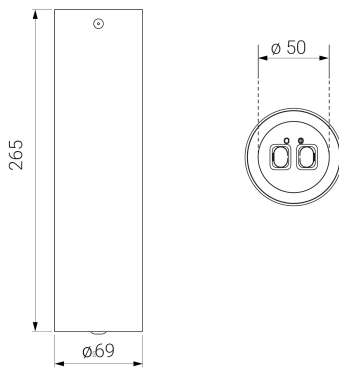

VIA S

Ficha técnica

Alumbrado de Emergencia

Ref. VLVA

Dimensiones (mm):

UNE 60598-2-22
230V 50/60HZ

Alumbrado de Emergencia: VIA S. Referencia: VLVA, fabricado por Normalux. Lúmenes 220 lm. Autonomía (h) 1h. Modo de funcionamiento: Permanente - No Permanente. Tipo de instalación: Adosada a techo. Fuente de Luz: Led. Batería de: Ni-Cd 3.6V/750mAh. IP: 40. IK: 04. Versión: Autotest. Acabado: Blanco. Carcasa de: Aluminio extruido. Voltaje: 230V 50/60Hz. Dimensiones (mm): 69 x 69 x 265 mm. Manufacturado según la normativa UNE 60598-2-22.

Lúmenes	220 lm
Temperatura de color (K)	5700
Fuente de Luz	Led
Autonomía (h)	1h
Batería	Ni-Cd 3.6V/750mAh
Tiempo de carga	max. 24 h
Potencia (W)	3,4W
Modo de funcionamiento	Permanente - No Permanente
Clase	II
IP	40
IK	04
Temperatura de funcionamiento (°C)	5 a 35

Datos fotométricos: