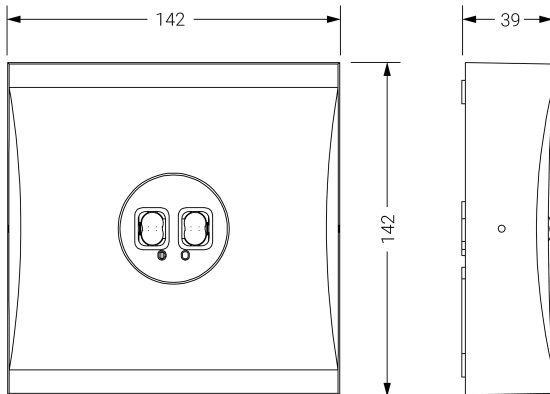

Dimensiones (mm):

UNE 60598-1
24V DC

Alumbrado de Emergencia: VIA S. Referencia: VMS-S2L24-4, fabricado por Normalux. Lúmenes 210 lm. Modo de funcionamiento: Permanente - No Permanente. Tipo de instalación: Adosada a techo. Fuente de Luz: Led. Batería de: CBS. IP: 40. IK: 04. Versión: CBS (24V CC). Acabado: Negro. Carcasa de: ABS Autoextinguible. Voltaje: 24V DC. Dimensiones (mm): 142 x 142 x 39 mm. Manufacturado según la normativa UNE 60598-1.

Lúmenes	210 lm
Temperatura de color (K)	5700
Fuente de Luz	Led
Batería	CBS
Tiempo de carga	max. 24 h
Potencia (W)	2W
Modo de funcionamiento	Permanente - No Permanente
Clase	III
IP	40
IK	04
Temperatura de funcionamiento (°C)	-25 a 55

Datos fotométricos: