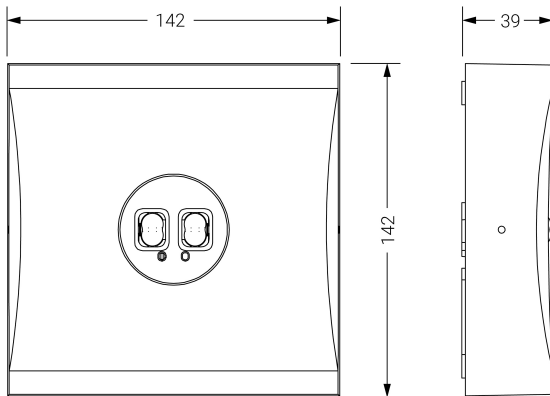

Alumbrado de Emergencia

Ref. VMSE

UNE 60598-2-22
230V 50/60HZ

Alumbrado de Emergencia: VÍA S. Referencia: VMSE, fabricado por Normalux. Lúmenes 195 lm. Autonomía (h) 1h. Modo de funcionamiento: No permanente. Tipo de instalación: Adosada a techo. Fuente de Luz: Led. Batería de: Ni-Cd 3,6V/750mAh. IP: 40. IK: 04. Versión: Estándar. Acabado: Blanco. Carcasa de: ABS Autoextinguible. Voltaje: 230V 50/60Hz. Dimensiones (mm): 142 x 142 x 39 mm. Manufacturado según la normativa UNE 60598-2-22.

Dimensiones (mm):

| | |
|------------------------------------|-------------------|
| Lúmenes | 195 lm |
| Temperatura de color (K) | 5700 |
| Fuente de Luz | Led |
| Autonomía (h) | 1h |
| Batería | Ni-Cd 3,6V/750mAh |
| Tiempo de carga | max. 24 h |
| Potencia (W) | 1W |
| Modo de funcionamiento | No permanente |
| Clase | II |
| IP | 40 |
| IK | 04 |
| Temperatura de funcionamiento (°C) | 5 a 35 |

Datos fotométricos: