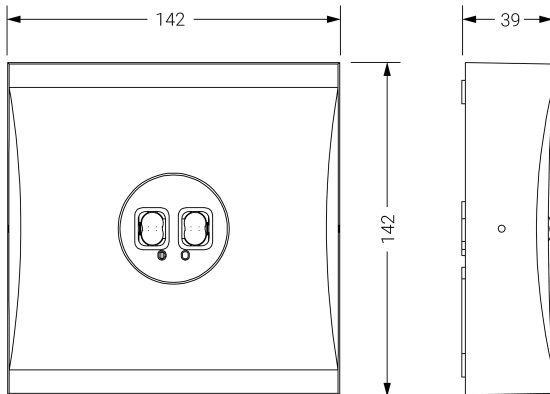

Dimensiones (mm):

UNE 60598-2-22
230V 50/60HZ

Alumbrado de Emergencia: VIA S. Referencia: VMSEA-4, fabricado por Normalux. Lúmenes 195 lm. Autonomía (h) 1h. Modo de funcionamiento: No permanente. Tipo de instalación: Adosada a techo. Fuente de Luz: Led. Batería de: Ni-Cd 3.6V/750mAh. IP: 40. IK: 04. Versión: Autotest. Acabado: Negro. Carcasa de: ABS Autoextinguible. Voltaje: 230V 50/60Hz. Dimensiones (mm): 142 x 142 x 39 mm. Manufacturado según la normativa UNE 60598-2-22.

Lúmenes	195 lm
Temperatura de color (K)	5700
Fuente de Luz	Led
Autonomía (h)	1h
Batería	Ni-Cd 3.6V/750mAh
Tiempo de carga	max. 24 h
Potencia (W)	1W
Modo de funcionamiento	No permanente
Clase	II
IP	40
IK	04
Temperatura de funcionamiento (°C)	5 a 35

Datos fotométricos: