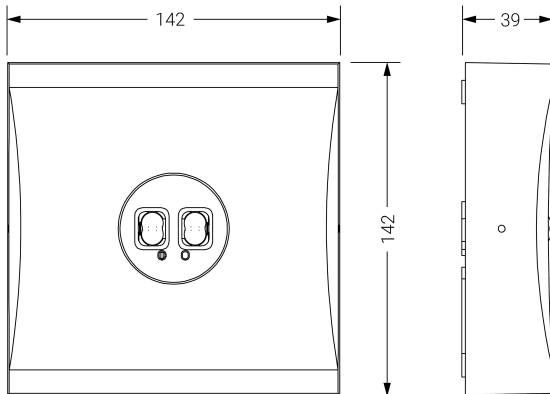

Dimensiones (mm):

UNE 60598-2-22
230V 50/60HZ

Alumbrado de Emergencia: VIA S. Referencia: VMSEIDH-4, fabricado por Normalux. Lúmenes 410 lm. Autonomía (h) 1h. Modo de funcionamiento: No permanente. Tipo de instalación: Adosada a techo. Fuente de Luz: Led. Batería de: Ni-Cd 3.6V/1500mAh. IP: 40. IK: 04. Versión: DALI. Acabado: Negro. Carcasa de: ABS Autoextinguible. Voltaje: 230V 50/60Hz. Dimensiones (mm): 142 x 142 x 39 mm. Manufacturado según la normativa UNE 60598-2-22.

Lúmenes	410 lm
Temperatura de color (K)	5700
Fuente de Luz	Led
Autonomía (h)	1h
Batería	Ni-Cd 3.6V/1500mAh
Tiempo de carga	max. 24 h
Potencia (W)	2W
Modo de funcionamiento	No permanente
Clase	II
IP	40
IK	04
Temperatura de funcionamiento (°C)	5 a 35

Datos fotométricos: