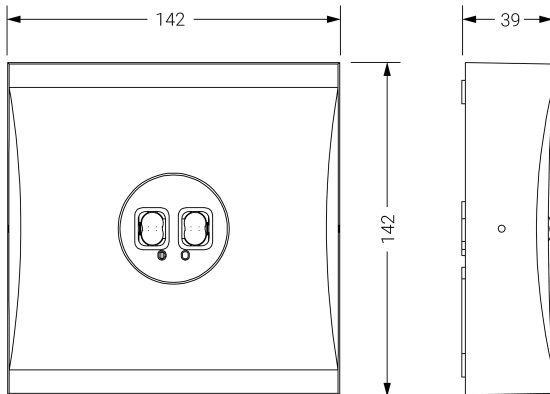

Dimensiones (mm):

UNE 60598-1
24V DC

Alumbrado de Emergencia: VIA S. Referencia: VMSI-S2L24-4, fabricado por Normalux. Lúmenes 210 lm. Modo de funcionamiento: Permanente - No Permanente. Tipo de instalación: Adosada a techo. Fuente de Luz: Led. IP: 40. IK: 04. Versión: CBSi (24V CC). Acabado: Negro. Carcasa de: ABS Autoextinguible. Voltaje: 24V DC. Dimensiones (mm): 142 x 142 x 39 mm. Manufacturado según la normativa UNE 60598-1.

Lúmenes	210 lm
Temperatura de color (K)	5700
Fuente de Luz	Led
Batería	-
Potencia (W)	2W
Modo de funcionamiento	Permanente - No Permanente
Clase	III
IP	40
IK	04
Temperatura de funcionamiento (°C)	-25 a 55

Datos fotométricos: