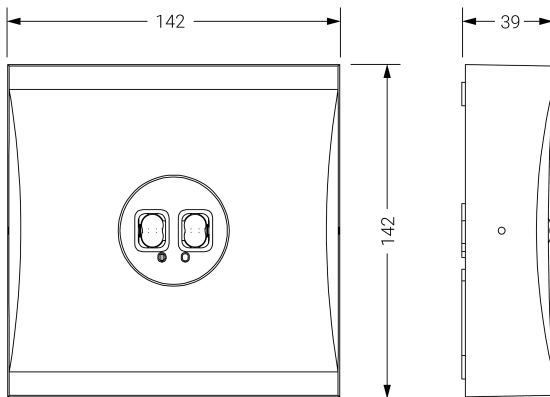

Alumbrado de Emergencia

Ref. VMSID-R

Dimensiones (mm):

Datos fotométricos:

UNE 60598-2-22
230V 50/60HZ

Alumbrado de Emergencia: VIA S. Referencia: VMSID-R, fabricado por Normalux. Lúmenes 210 lm. Autonomía (h) 1h. Modo de funcionamiento: Permanente - No Permanente. Tipo de instalación: Adosada a techo. Fuente de Luz: Led. Batería de: Ni-Cd 3.6V/750mAh. IP: 40. IK: 04. Versión: Inteligente Wireless. Acabado: Blanco. Carcasa de: ABS Autoextinguible. Voltaje: 230V 50/60Hz. Dimensiones (mm): 142 x 142 x 39 mm. Manufacturado según la normativa UNE 60598-2-22.

Lúmenes	210 lm
Temperatura de color (K)	5700
Fuente de Luz	Led
Autonomía (h)	1h
Batería	Ni-Cd 3.6V/750mAh
Tiempo de carga	max. 24 h
Potencia (W)	3,5W
Modo de funcionamiento	Permanente - No Permanente
Clase	II
IP	40
IK	04
Temperatura de funcionamiento (°C)	5 a 35
Telemandable	Si