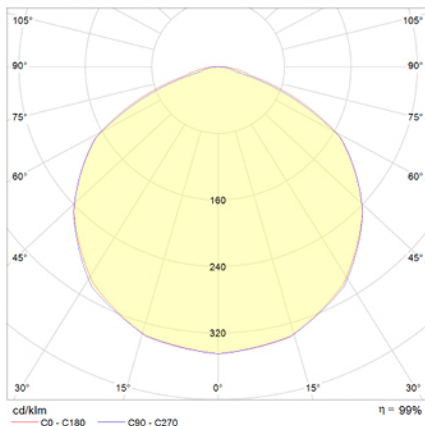

Alumbrado de Emergencia

Ref. VMSID-R

Dimensiones (mm):

Datos fotométricos:

UNE 60598-2-22
230V 50/60HZ

Alumbrado de Emergencia: VIA S. Referencia: VMSID-R, fabricado por Normalux. Lúmenes 210 lm. Autonomía (h) 1h. Modo de funcionamiento: Permanente - No Permanente. Tipo de instalación: Adosada a techo. Fuente de Luz: Led. Batería de: Ni-Cd 3.6V/750mAh. IP: 40. IK: 04. Versión: Inteligente Wireless. Acabado: Blanco. Carcasa de: ABS Autoextinguible. Voltaje: 230V 50/60Hz. Dimensiones (mm): 142 x 142 x 39 mm. Manufacturado según la normativa UNE 60598-2-22.

Lúmenes	210 lm
Temperatura de color (K)	5700
Fuente de Luz	Led
Autonomía (h)	1h
Batería	Ni-Cd 3.6V/750mAh
Tiempo de carga	max. 24 h
Potencia (W)	3,5W
Modo de funcionamiento	Permanente - No Permanente
Clase	II
IP	40
IK	04
Temperatura de funcionamiento (°C)	5 a 35
Telemandable	Si