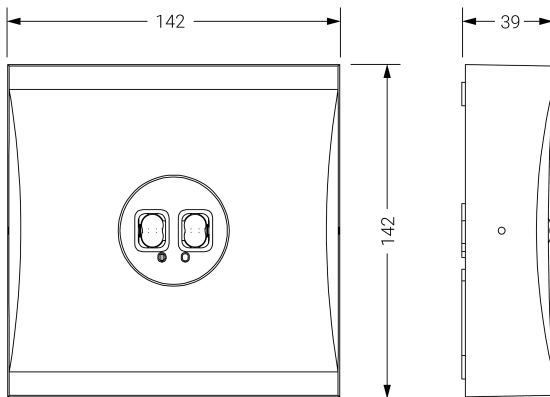

Alumbrado de Emergencia

Ref. VMSID3-R

Dimensiones (mm):

UNE 60598-2-22
230V 50/60HZ

Alumbrado de Emergencia: VIA S. Referencia: VMSID3-R, fabricado por Normalux. Lúmenes 210 lm. Autonomía (h) 3h. Modo de funcionamiento: Permanente - No Permanente. Tipo de instalación: Adosada a techo. Fuente de Luz: Led. Batería de: Ni-Cd 3.6V/1500mAh. IP: 40. IK: 04. Versión: Inteligente Wireless. Acabado: Blanco. Carcasa de: ABS Autoextinguible. Voltaje: 230V 50/60Hz. Dimensiones (mm): 142 x 142 x 39 mm. Manufacturado según la normativa UNE 60598-2-22.

Datos fotométricos: