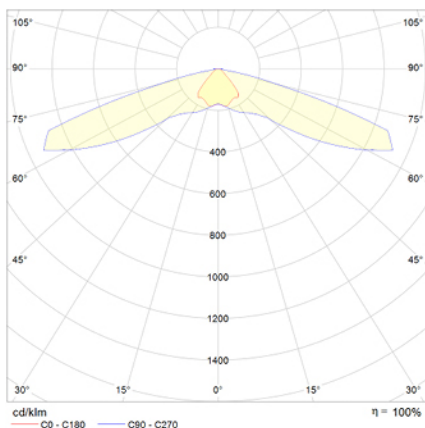

VIA S

Ficha técnica

Alumbrado de Emergencia

Ref. VMV-S2L

Dimensiones (mm):

Datos fotométricos:

UNE 60598-1
230V AC/DC

Alumbrado de Emergencia: VIA S. Referencia: VMV-S2L, fabricado por Normalux. Lúmenes 220 lm. Modo de funcionamiento: Permanente. Tipo de instalación: Adosada a techo. Fuente de Luz: Led. Batería de: CBS. IP: 40. IK: 04. Versión: CBS (230V CA). Acabado: Blanco. Carcasa de: ABS Autoextinguible. Voltaje: 230V AC/DC. Dimensiones (mm): 142 x 142 x 39 mm. Manufacturado según la normativa UNE 60598-1.

Lúmenes	220 lm
Temperatura de color (K)	5700
Fuente de Luz	Led
Batería	CBS
Tiempo de carga	max. 24 h
Potencia (W)	1,9W
Modo de funcionamiento	Permanente
Clase	II
IP	40
IK	04
Temperatura de funcionamiento (°C)	-25 a 55