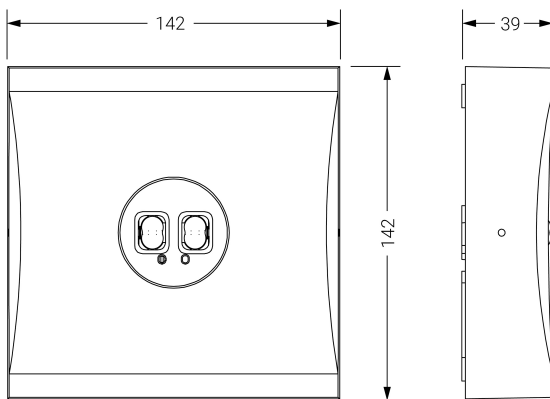

VIA S

Ficha técnica

Alumbrado de Emergencia

Ref. VMV-S2L

Dimensiones (mm):

Datos fotométricos:

UNE 60598-1
230V AC/DC

Alumbrado de Emergencia: VIA S. Referencia: VMV-S2L, fabricado por Normalux. Lúmenes 220 lm. Modo de funcionamiento: Permanente. Tipo de instalación: Adosada a techo. Fuente de Luz: Led. Batería de: CBS. IP: 40. IK: 04. Versión: CBS (230V CA). Acabado: Blanco. Carcasa de: ABS Autoextinguible. Voltaje: 230V AC/DC. Dimensiones (mm): 142 x 142 x 39 mm. Manufacturado según la normativa UNE 60598-1.

Lúmenes	220 lm
Temperatura de color (K)	5700
Fuente de Luz	Led
Batería	CBS
Tiempo de carga	max. 24 h
Potencia (W)	1,9W
Modo de funcionamiento	Permanente
Clase	II
IP	40
IK	04
Temperatura de funcionamiento (°C)	-25 a 55