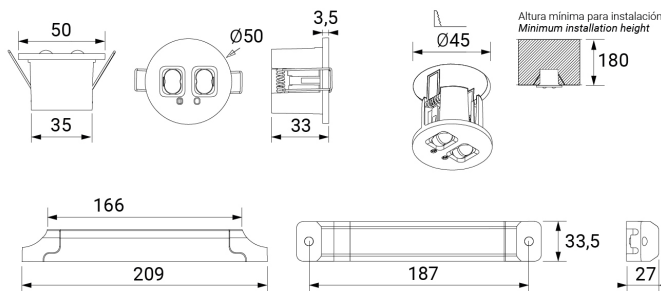

Dimensiones (mm):

UNE 60598-1
230V AC/DC

Alumbrado de Emergencia: VIA S. Referencia: VMV-S2L-4, fabricado por Normalux. Lúmenes 220 lm. Modo de funcionamiento: Permanente. Tipo de instalación: Adosada a techo. Fuente de Luz: Led. Batería de: CBS. IP: 40. IK: 04. Versión: CBS (230V CA). Acabado: Negro. Carcasa de: ABS Autoextinguible. Voltaje: 230V AC/DC. Dimensiones (mm): 142 x 142 x 39 mm. Manufacturado según la normativa UNE 60598-1.

Datos fotométricos: