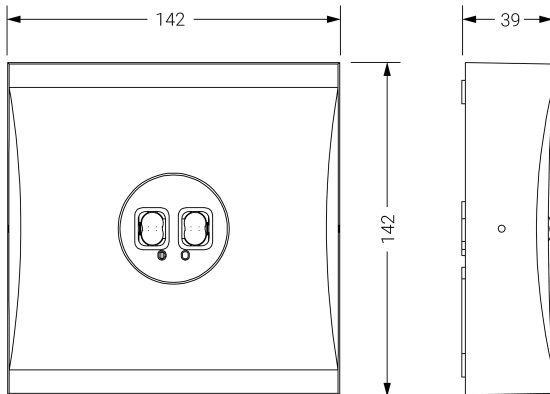

Dimensiones (mm):

UNE 60598-1
24V DC

Alumbrado de Emergencia: VIA S. Referencia: VMV-S2L24-4, fabricado por Normalux. Lúmenes 220 lm. Modo de funcionamiento: Permanente - No Permanente. Tipo de instalación: Adosada a techo. Fuente de Luz: Led. Batería de: CBS. IP: 40. IK: 04. Versión: CBS (24V CC). Acabado: Negro. Carcasa de: ABS Autoextinguible. Voltaje: 24V DC. Dimensiones (mm): 142 x 142 x 39 mm. Manufacturado según la normativa UNE 60598-1.

Lúmenes	220 lm
Temperatura de color (K)	5700
Fuente de Luz	Led
Batería	CBS
Tiempo de carga	max. 24 h
Potencia (W)	2W
Modo de funcionamiento	Permanente - No Permanente
Clase	III
IP	40
IK	04
Temperatura de funcionamiento (°C)	-25 a 55

Datos fotométricos: