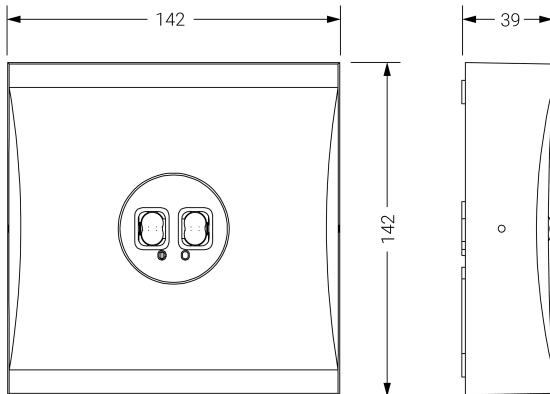

Alumbrado de Emergencia

Ref. VMVA-4

UNE 60598-2-22
230V 50/60HZ

Dimensiones (mm):

Alumbrado de Emergencia: VIA S. Referencia: VMVA-4, fabricado por Normalux. Lúmenes 220 lm. Autonomía (h) 1h. Modo de funcionamiento: Permanente - No Permanente. Tipo de instalación: Adosada a techo. Fuente de Luz: Led. Batería de: Ni-Cd 3.6V/750mAh. IP: 40. IK: 04. Versión: Autotest. Acabado: Negro. Carcasa de: ABS Autoextinguible. Voltaje: 230V 50/60Hz. Dimensiones (mm): 142 x 142 x 39 mm. Manufacturado según la normativa UNE 60598-2-22.

Datos fotométricos: