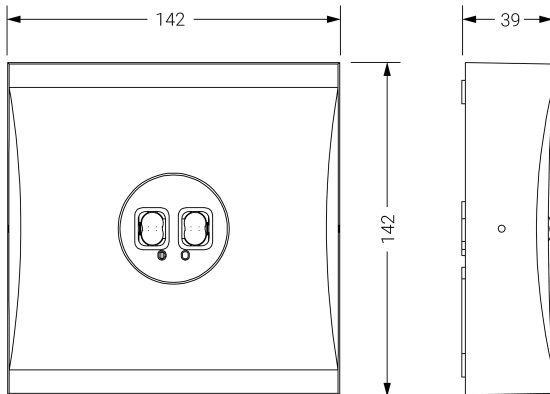

Dimensiones (mm):

UNE 60598-2-22
230V 50/60HZ

Alumbrado de Emergencia: VIA S. Referencia: VMVA3-4, fabricado por Normalux. Lúmenes 220 lm. Autonomía (h) 3h. Modo de funcionamiento: Permanente - No Permanente. Tipo de instalación: Adosada a techo. Fuente de Luz: Led. Batería de: Ni-Cd 3.6V/1500mAh. IP: 40. IK: 04. Versión: Autotest. Acabado: Negro. Carcasa de: ABS Autoextinguible. Voltaje: 230V 50/60Hz. Dimensiones (mm): 142 x 142 x 39 mm. Manufacturado según la normativa UNE 60598-2-22.

Datos fotométricos: