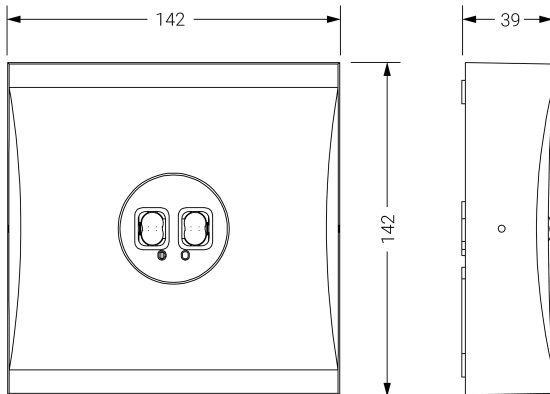

Dimensiones (mm):

**UNE 60598-2-22**  
**230V 50/60HZ**

Alumbrado de Emergencia: VIA S. Referencia: VMVE-4, fabricado por Normalux. Lúmenes 195 lm. Autonomía (h) 1h. Modo de funcionamiento: No permanente. Tipo de instalación: Adosada a techo. Fuente de Luz: Led. Batería de: Ni-Cd 3.6V/750mAh. IP: 40. IK: 04. Versión: Estándar. Acabado: Negro. Carcasa de: ABS Autoextinguible. Voltaje: 230V 50/60Hz. Dimensiones (mm): 142 x 142 x 39 mm. Manufacturado según la normativa UNE 60598-2-22.

Lúmenes	195 lm
Temperatura de color (K)	5700
Fuente de Luz	Led
Autonomía (h)	1h
Batería	Ni-Cd 3.6V/750mAh
Tiempo de carga	max. 24 h
Potencia (W)	1W
Modo de funcionamiento	No permanente
Clase	II
IP	40
IK	04
Temperatura de funcionamiento (°C)	5 a 35

Datos fotométricos: