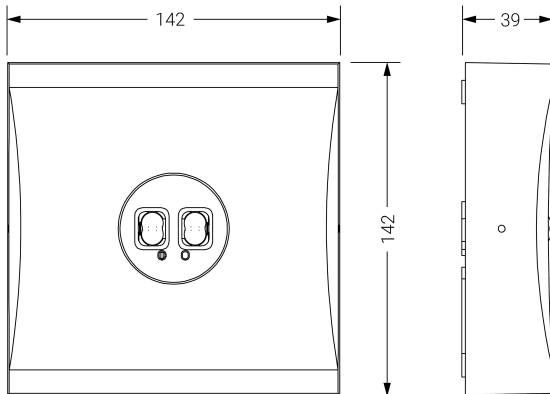

Dimensiones (mm):

**UNE 60598-2-22**  
**230V 50/60HZ**

Alumbrado de Emergencia: VIA S. Referencia: VMVEA-4, fabricado por Normalux. Lúmenes 195 lm. Autonomía (h) 1h. Modo de funcionamiento: No permanente. Tipo de instalación: Adosada a techo. Fuente de Luz: Led. Batería de: Ni-Cd 3.6V/750mAh. IP: 40. IK: 04. Versión: Autotest. Acabado: Negro. Carcasa de: ABS Autoextinguible. Voltaje: 230V 50/60Hz. Dimensiones (mm): 142 x 142 x 39 mm. Manufacturado según la normativa UNE 60598-2-22.

|                                    |                   |
|------------------------------------|-------------------|
| Lúmenes                            | 195 lm            |
| Temperatura de color (K)           | 5700              |
| Fuente de Luz                      | Led               |
| Autonomía (h)                      | 1h                |
| Batería                            | Ni-Cd 3.6V/750mAh |
| Tiempo de carga                    | max. 24 h         |
| Potencia (W)                       | 1W                |
| Modo de funcionamiento             | No permanente     |
| Clase                              | II                |
| IP                                 | 40                |
| IK                                 | 04                |
| Temperatura de funcionamiento (°C) | 5 a 35            |

Datos fotométricos: