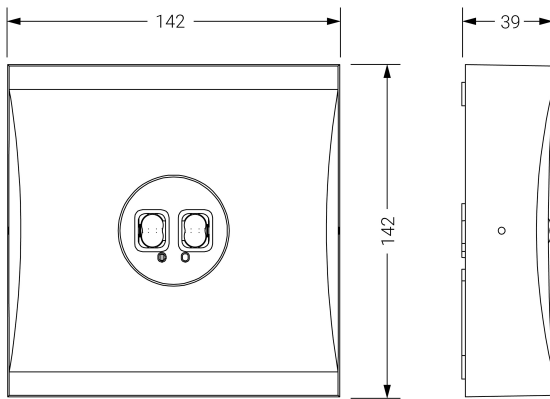

VIA S

Ficha técnica

Alumbrado de Emergencia

Ref. VMVI-S2LH24

Dimensiones (mm):

Datos fotométricos:

**UNE 60598-1
24V DC**

Alumbrado de Emergencia: VIA S. Referencia: VMVI-S2LH24, fabricado por Normalux. Lúmenes 415 lm. Modo de funcionamiento: Permanente - No Permanente. Tipo de instalación: Adosada a techo. Fuente de Luz: Led. IP: 40. IK: 04. Versión: CBSi (24V CC). Acabado: Blanco. Carcasa de: ABS Autoextinguible. Voltaje: 24V DC. Dimensiones (mm): 142 x 142 x 39 mm. Manufacturado según la normativa UNE 60598-1.

Lúmenes	415 lm
Temperatura de color (K)	5700
Fuente de Luz	Led
Batería	-
Potencia (W)	4W
Modo de funcionamiento	Permanente - No Permanente
Clase	III
IP	40
IK	04
Temperatura de funcionamiento (°C)	-25 a 55