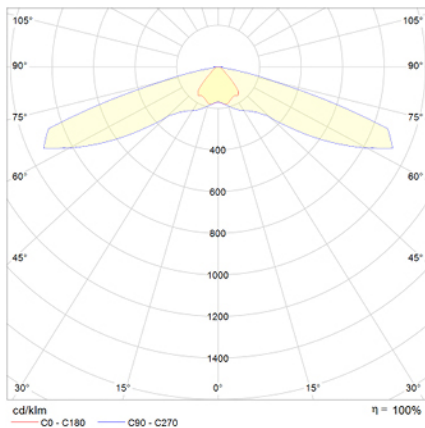

VIA S

Ficha técnica

Alumbrado de Emergencia

Ref. VMVI-S2LH24

Dimensiones (mm):

Datos fotométricos:

**UNE 60598-1
24V DC**

Alumbrado de Emergencia: VIA S. Referencia: VMVI-S2LH24, fabricado por Normalux. Lúmenes 415 lm. Modo de funcionamiento: Permanente - No Permanente. Tipo de instalación: Adosada a techo. Fuente de Luz: Led. IP: 40. IK: 04. Versión: CBSi (24V CC). Acabado: Blanco. Carcasa de: ABS Autoextinguible. Voltaje: 24V DC. Dimensiones (mm): 142 x 142 x 39 mm. Manufacturado según la normativa UNE 60598-1.

Lúmenes	415 lm
Temperatura de color (K)	5700
Fuente de Luz	Led
Batería	-
Potencia (W)	4W
Modo de funcionamiento	Permanente - No Permanente
Clase	III
IP	40
IK	04
Temperatura de funcionamiento (°C)	-25 a 55