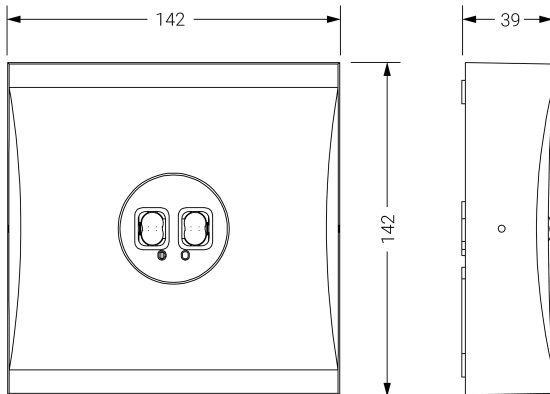

Dimensiones (mm):

**UNE 60598-2-22**  
**230V 50/60HZ**

Alumbrado de Emergencia: VIA S. Referencia: VMVID-4, fabricado por Normalux. Lúmenes 220 lm. Autonomía (h) 1h. Modo de funcionamiento: Permanente - No Permanente. Tipo de instalación: Adosada a techo. Fuente de Luz: Led. Batería de: Ni-Cd 3.6V/750mAh. IP: 40. IK: 04. Versión: DALI. Acabado: Negro. Carcasa de: ABS Autoextinguible. Voltaje: 230V 50/60Hz. Dimensiones (mm): 142 x 142 x 39 mm. Manufacturado según la normativa UNE 60598-2-22.

Datos fotométricos: