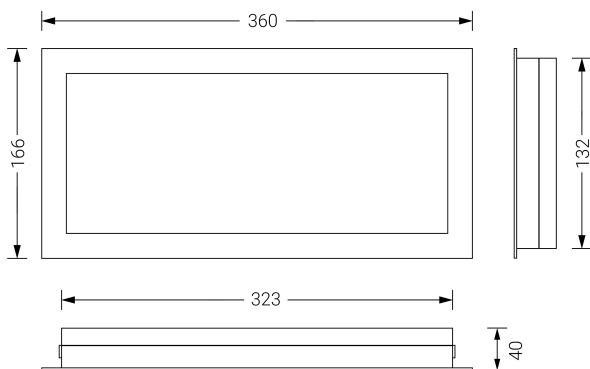

# VOLUTTA EMPOTRABLE

## Ficha técnica

Alumbrado de Emergencia

Ref. VP-200L

Dimensiones (mm):

**UNE 60598-2-22**  
**230V 50/60HZ**

Alumbrado de Emergencia: VOLUTTA EMPOTRABLE. Referencia: VP-200L, fabricado por Normalux. Lúmenes 220 lm. Autonomía (h) 1h. Modo de funcionamiento: No permanente. Tipo de instalación: Empotrable. Fuente de Luz: Led. Batería de: Ni-Cd 4.8V/750mAh. IP: 44. IK: 04. Versión: Estándar. Acabado: Blanco. Carcasa de: PC+ABS Autoextinguible. Voltaje: 230V 50/60Hz. Dimensiones (mm): 360 x 166 x 40 mm. Manufacturado según la normativa UNE 60598-2-22. Compatible con telemando S-TE.

Datos fotométricos: