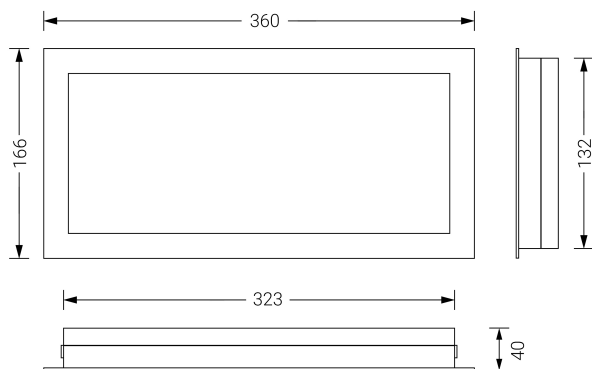

# VOLUTTA EMPOTRABLE

## Ficha técnica

Alumbrado de Emergencia

Ref. VP-300L

Dimensiones (mm):

Datos fotométricos:

**UNE 60598-2-22**  
**230V 50/60HZ**

Alumbrado de Emergencia: VOLUTTA EMPOTRABLE. Referencia: VP-300L, fabricado por Normalux. Lúmenes 350 lm. Autonomía (h) 1h. Modo de funcionamiento: No permanente. Tipo de instalación: Empotrable. Fuente de Luz: Led. Batería de: Ni-Cd 7.2V/750mAh. IP: 44. IK: 04. Versión: Estándar. Acabado: Blanco. Carcasa de: PC+ABS Autoextinguible. Voltaje: 230V 50/60Hz. Dimensiones (mm): 360 x 166 x 40 mm. Manufacturado según la normativa UNE 60598-2-22. Compatible con telemando S-TE.

Lúmenes	350 lm
Temperatura de color (K)	5700
Fuente de Luz	Led
Autonomía (h)	1h
Batería	Ni-Cd 7.2V/750mAh
Tiempo de carga	max. 24 h
Potencia (W)	1W
Modo de funcionamiento	No permanente
Clase	II
IP	44
IK	04
Temperatura de funcionamiento (°C)	5 a 35
Telemandable	Sí