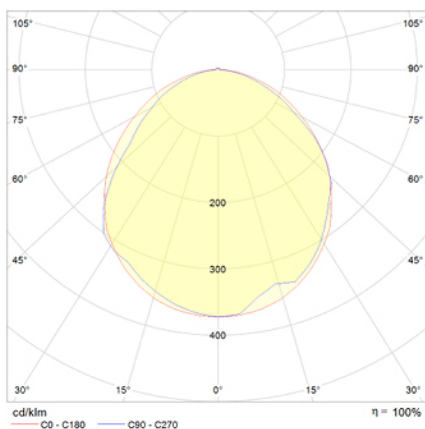

## Ficha técnica

Alumbrado de Emergencia

Ref. VP-300L

Dimensiones (mm):

Datos fotométricos:

**UNE 60598-2-22**  
**230V 50/60HZ**

Alumbrado de Emergencia: VOLUTTA EMPOTRABLE. Referencia: VP-300L, fabricado por Normalux. Lúmenes 350 lm. Autonomía (h) 1h. Modo de funcionamiento: No permanente. Tipo de instalación: Empotrable. Fuente de Luz: Led. Batería de: Ni-Cd 7.2V/750mAh. IP: 44. IK: 04. Versión: Estándar. Acabado: Blanco. Carcasa de: PC+ABS Autoextinguible. Voltaje: 230V 50/60Hz. Dimensiones (mm): 360 x 166 x 40 mm. Manufacturado según la normativa UNE 60598-2-22. Compatible con telemando S-TE.