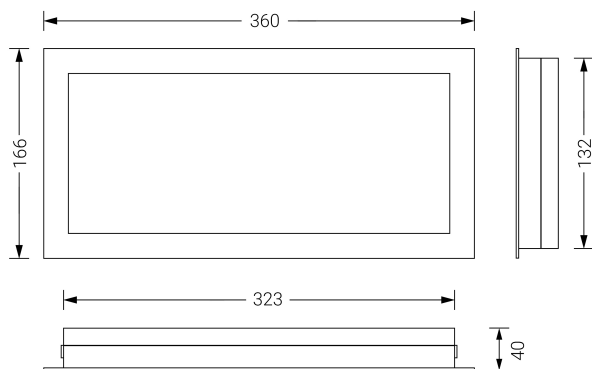

VOLUTTA EMPOTRABLE

Ficha técnica

Alumbrado de Emergencia

Ref. VP-300L-1

Dimensiones (mm):

UNE 60598-2-22
230V 50/60HZ

Alumbrado de Emergencia: VOLUTTA EMPOTRABLE. Referencia: VP-300L-1, fabricado por Normalux. Lúmenes 350 lm. Autonomía (h) 1h. Modo de funcionamiento: No permanente. Tipo de instalación: Empotrable. Fuente de Luz: Led. Batería de: Ni-Cd 7.2V/750mAh. IP: 44. IK: 04. Versión: Estándar. Acabado: Antracita. Carcasa de: PC+ABS Autoextinguible. Voltaje: 230V 50/60Hz. Dimensiones (mm): 360 x 166 x 40 mm. Manufacturado según la normativa UNE 60598-2-22. Compatible con teledando S-TE.

Lúmenes	350 lm
Temperatura de color (K)	5700
Fuente de Luz	Led
Autonomía (h)	1h
Batería	Ni-Cd 7.2V/750mAh
Tiempo de carga	max. 24 h
Potencia (W)	1W
Modo de funcionamiento	No permanente
Clase	II
IP	44
IK	04
Temperatura de funcionamiento (°C)	5 a 35
Telemandable	Sí

Datos fotométricos: