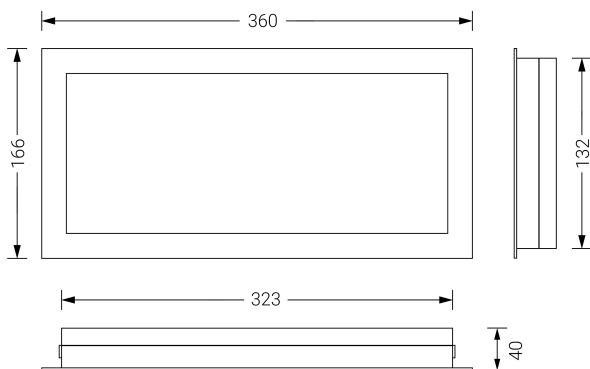

# VOLUTTA EMPOTRABLE

## Ficha técnica

Alumbrado de Emergencia

Ref. VP-300L-2

Dimensiones (mm):

Datos fotométricos:

**UNE 60598-2-22**  
**230V 50/60HZ**

Alumbrado de Emergencia: VOLUTTA EMPOTRABLE. Referencia: VP-300L-2, fabricado por Normalux. Lúmenes 350 lm. Autonomía (h) 1h. Modo de funcionamiento: No permanente. Tipo de instalación: Empotrable. Fuente de Luz: Led. Batería de: Ni-Cd 7.2V/750mAh. IP: 44. IK: 04. Versión: Estándar. Acabado: Aluminio. Carcasa de: PC+ABS Autoextinguible. Voltaje: 230V 50/60Hz. Dimensiones (mm): 360 x 166 x 40 mm. Manufacturado según la normativa UNE 60598-2-22. Compatible con teledando S-TE.

Lúmenes	350 lm
Temperatura de color (K)	5700
Fuente de Luz	Led
Autonomía (h)	1h
Batería	Ni-Cd 7.2V/750mAh
Tiempo de carga	max. 24 h
Potencia (W)	1W
Modo de funcionamiento	No permanente
Clase	II
IP	44
IK	04
Temperatura de funcionamiento (°C)	5 a 35
Telemandable	Sí