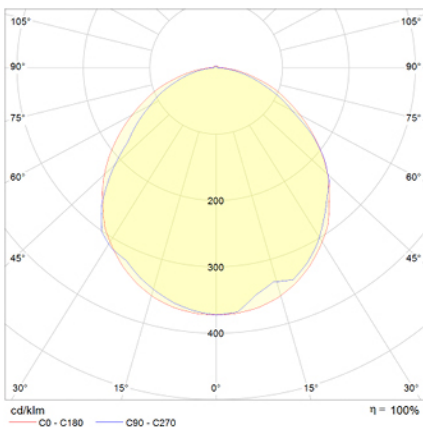

## Ficha técnica

Alumbrado de Emergencia

Ref. VP-300L-2

Dimensiones (mm):

Datos fotométricos:

**UNE 60598-2-22**  
**230V 50/60HZ**

Alumbrado de Emergencia: VOLUTTA EMPOTRABLE. Referencia: VP-300L-2, fabricado por Normalux. Lúmenes 350 lm. Autonomía (h) 1h. Modo de funcionamiento: No permanente. Tipo de instalación: Empotrable. Fuente de Luz: Led. Batería de: Ni-Cd 7.2V/750mAh. IP: 44. IK: 04. Versión: Estándar. Acabado: Aluminio. Carcasa de: PC+ABS Autoextinguible. Voltaje: 230V 50/60Hz. Dimensiones (mm): 360 x 166 x 40 mm. Manufacturado según la normativa UNE 60598-2-22. Compatible con teledando S-TE.