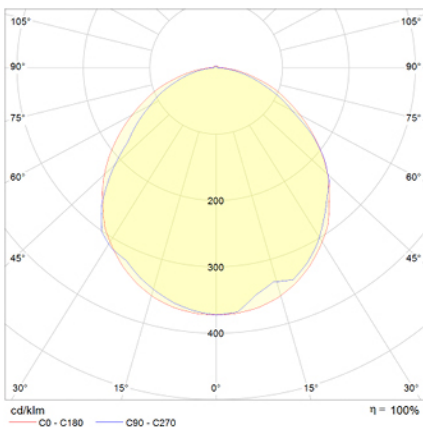

## Ficha técnica

Alumbrado de Emergencia

Ref. VP-400L

Dimensiones (mm):

Datos fotométricos:

**UNE 60598-2-22**  
**230V 50/60HZ**

Alumbrado de Emergencia: VOLUTTA EMPOTRABLE. Referencia: VP-400L, fabricado por Normalux. Lúmenes 400 lm. Autonomía (h) 1h. Modo de funcionamiento: No permanente. Tipo de instalación: Empotrable. Fuente de Luz: Led. Batería de: Ni-Cd 7.2V/750mAh. IP: 44. IK: 04. Versión: Estándar. Acabado: Blanco. Carcasa de: PC+ABS Autoextinguible. Voltaje: 230V 50/60Hz. Dimensiones (mm): 360 x 166 x 40 mm. Manufacturado según la normativa UNE 60598-2-22. Compatible con telemando S-TE.