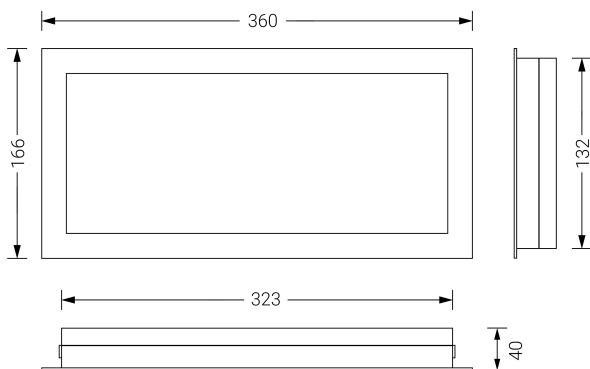

# VOLUTTA EMPOTRABLE

## Ficha técnica

Alumbrado de Emergencia

Ref. VP-400L

Dimensiones (mm):

Datos fotométricos:

**UNE 60598-2-22**  
**230V 50/60HZ**

Alumbrado de Emergencia: VOLUTTA EMPOTRABLE. Referencia: VP-400L, fabricado por Normalux. Lúmenes 400 lm. Autonomía (h) 1h. Modo de funcionamiento: No permanente. Tipo de instalación: Empotrable. Fuente de Luz: Led. Batería de: Ni-Cd 7.2V/750mAh. IP: 44. IK: 04. Versión: Estándar. Acabado: Blanco. Carcasa de: PC+ABS Autoextinguible. Voltaje: 230V 50/60Hz. Dimensiones (mm): 360 x 166 x 40 mm. Manufacturado según la normativa UNE 60598-2-22. Compatible con telemando S-TE.