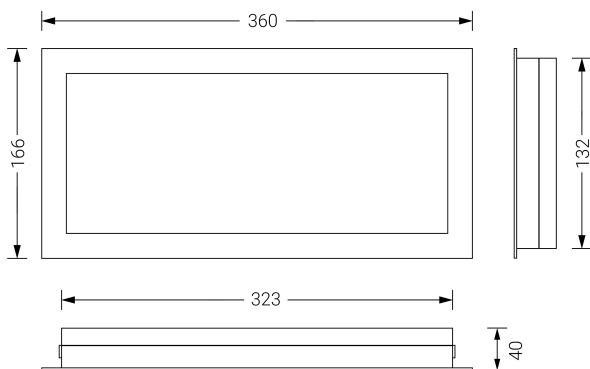

# VOLUTTA EMPOTRABLE

## Ficha técnica

Alumbrado de Emergencia

Ref. VP-500L

Dimensiones (mm):

**UNE 60598-2-22**  
**230V 50/60HZ**

Alumbrado de Emergencia: VOLUTTA EMPOTRABLE. Referencia: VP-500L, fabricado por Normalux. Lúmenes 500 lm. Autonomía (h) 1h. Modo de funcionamiento: No permanente. Tipo de instalación: Empotrable. Fuente de Luz: Led. Batería de: Ni-Cd 6V/1500mAh. IP: 44. IK: 04. Versión: Estándar. Acabado: Blanco. Carcasa de: PC+ABS Autoextinguible. Voltaje: 230V 50/60Hz. Dimensiones (mm): 360 x 166 x 40 mm. Manufacturado según la normativa UNE 60598-2-22. Compatible con telemando S-TE.

Datos fotométricos: