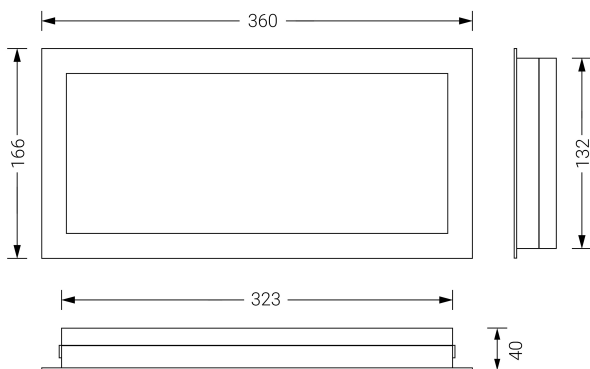

VOLUTTA EMPOTRABLE

Ficha técnica

Alumbrado de Emergencia

Ref. VP-80L

Dimensiones (mm):

Datos fotométricos:

UNE 60598-2-22
230V 50/60HZ

Alumbrado de Emergencia: VOLUTTA EMPOTRABLE. Referencia: VP-80L, fabricado por Normalux. Lúmenes 90 lm. Autonomía (h) 1h. Modo de funcionamiento: No permanente. Tipo de instalación: Empotrable. Fuente de Luz: Led. Batería de: Ni-Cd 3.6V/750mAh. IP: 44. IK: 04. Versión: Estándar. Acabado: Blanco. Carcasa de: PC+ABS Autoextinguible. Voltaje: 230V 50/60Hz. Dimensiones (mm): 360 x 166 x 40 mm. Manufacturado según la normativa UNE 60598-2-22. Compatible con telemando S-TE.

Lúmenes	90 lm
Temperatura de color (K)	5700
Fuente de Luz	Led
Autonomía (h)	1h
Batería	Ni-Cd 3.6V/750mAh
Tiempo de carga	max. 24 h
Potencia (W)	1W
Modo de funcionamiento	No permanente
Clase	II
IP	44
IK	04
Temperatura de funcionamiento (°C)	5 a 35
Telemandable	Sí