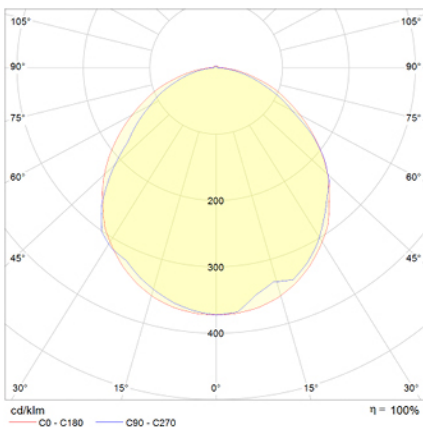

VOLUTTA EMPOTRABLE

Ficha técnica

Alumbrado de Emergencia

Ref. VP-80L

Dimensiones (mm):

Datos fotométricos:

UNE 60598-2-22
230V 50/60HZ

Alumbrado de Emergencia: VOLUTTA EMPOTRABLE. Referencia: VP-80L, fabricado por Normalux. Lúmenes 90 lm. Autonomía (h) 1h. Modo de funcionamiento: No permanente. Tipo de instalación: Empotrable. Fuente de Luz: Led. Batería de: Ni-Cd 3.6V/750mAh. IP: 44. IK: 04. Versión: Estándar. Acabado: Blanco. Carcasa de: PC+ABS Autoextinguible. Voltaje: 230V 50/60Hz. Dimensiones (mm): 360 x 166 x 40 mm. Manufacturado según la normativa UNE 60598-2-22. Compatible con telemando S-TE.

Lúmenes	90 lm
Temperatura de color (K)	5700
Fuente de Luz	Led
Autonomía (h)	1h
Batería	Ni-Cd 3.6V/750mAh
Tiempo de carga	max. 24 h
Potencia (W)	1W
Modo de funcionamiento	No permanente
Clase	II
IP	44
IK	04
Temperatura de funcionamiento (°C)	5 a 35
Telemandable	Sí