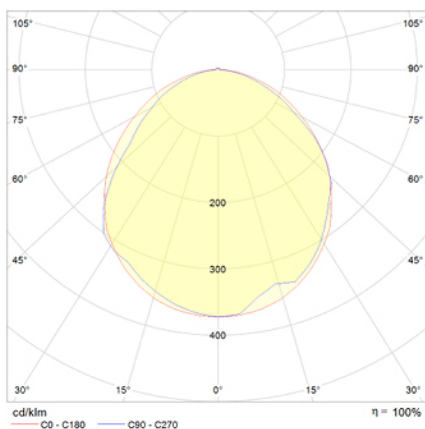

## Ficha técnica

Alumbrado de Emergencia

Ref. VP-80L-1

Dimensiones (mm):

Datos fotométricos:

**UNE 60598-2-22**  
**230V 50/60HZ**

Alumbrado de Emergencia: VOLUTTA EMPOTRABLE. Referencia: VP-80L-1, fabricado por Normalux. Lúmenes 90 lm. Autonomía (h) 1h. Modo de funcionamiento: No permanente. Tipo de instalación: Empotrable. Fuente de Luz: Led. Batería de: Ni-Cd 3.6V/750mAh. IP: 44. IK: 04. Versión: Estándar. Acabado: Antracita. Carcasa de: PC+ABS Autoextinguible. Voltaje: 230V 50/60Hz. Dimensiones (mm): 360 x 166 x 40 mm. Manufacturado según la normativa UNE 60598-2-22. Compatible con telexmando S-TE.