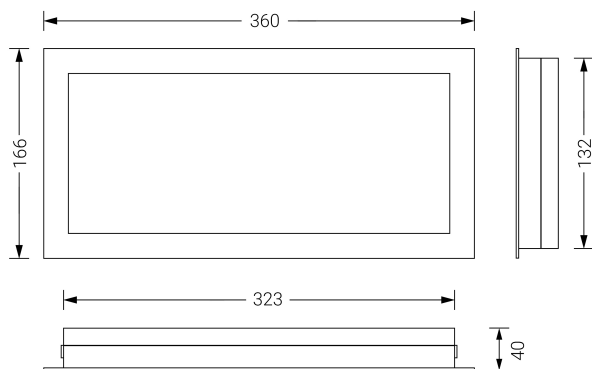

# VOLUTTA EMPOTRABLE

## Ficha técnica

Alumbrado de Emergencia

Ref. VP-80L-1

Dimensiones (mm):

Datos fotométricos:

**UNE 60598-2-22**  
**230V 50/60HZ**

Alumbrado de Emergencia: VOLUTTA EMPOTRABLE. Referencia: VP-80L-1, fabricado por Normalux. Lúmenes 90 lm. Autonomía (h) 1h. Modo de funcionamiento: No permanente. Tipo de instalación: Empotrable. Fuente de Luz: Led. Batería de: Ni-Cd 3.6V/750mAh. IP: 44. IK: 04. Versión: Estándar. Acabado: Antracita. Carcasa de: PC+ABS Autoextinguible. Voltaje: 230V 50/60Hz. Dimensiones (mm): 360 x 166 x 40 mm. Manufacturado según la normativa UNE 60598-2-22. Compatible con telexmando S-TE.

Lúmenes	90 lm
Temperatura de color (K)	5700
Fuente de Luz	Led
Autonomía (h)	1h
Batería	Ni-Cd 3.6V/750mAh
Tiempo de carga	max. 24 h
Potencia (W)	1W
Modo de funcionamiento	No permanente
Clase	II
IP	44
IK	04
Temperatura de funcionamiento (°C)	5 a 35
Telexmandable	Sí