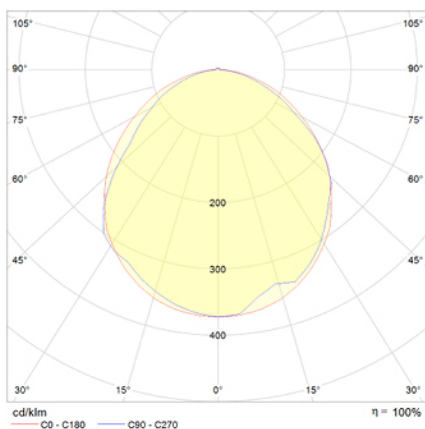

## Ficha técnica

Alumbrado de Emergencia

Ref. VP-80L-2

Dimensiones (mm):

Datos fotométricos:

**UNE 60598-2-22**  
**230V 50/60HZ**

Alumbrado de Emergencia: VOLUTTA EMPOTRABLE. Referencia: VP-80L-2, fabricado por Normalux. Lúmenes 90 lm. Autonomía (h) 1h. Modo de funcionamiento: No permanente. Tipo de instalación: Empotrable. Fuente de Luz: Led. Batería de: Ni-Cd 3.6V/750mAh. IP: 44. IK: 04. Versión: Estándar. Acabado: Aluminio. Carcasa de: PC+ABS Autoextinguible. Voltaje: 230V 50/60Hz. Dimensiones (mm): 360 x 166 x 40 mm. Manufacturado según la normativa UNE 60598-2-22. Compatible con teledando S-TE.