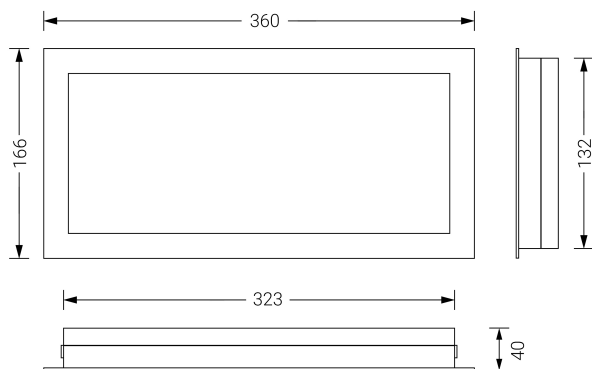

# VOLUTTA EMPOTRABLE

## Ficha técnica

Alumbrado de Emergencia

Ref. VP-80L-2

Dimensiones (mm):

Datos fotométricos:

**UNE 60598-2-22**  
**230V 50/60HZ**

Alumbrado de Emergencia: VOLUTTA EMPOTRABLE. Referencia: VP-80L-2, fabricado por Normalux. Lúmenes 90 lm. Autonomía (h) 1h. Modo de funcionamiento: No permanente. Tipo de instalación: Empotrable. Fuente de Luz: Led. Batería de: Ni-Cd 3.6V/750mAh. IP: 44. IK: 04. Versión: Estándar. Acabado: Aluminio. Carcasa de: PC+ABS Autoextinguible. Voltaje: 230V 50/60Hz. Dimensiones (mm): 360 x 166 x 40 mm. Manufacturado según la normativa UNE 60598-2-22. Compatible con teledando S-TE.

|                                    |                   |
|------------------------------------|-------------------|
| Lúmenes                            | 90 lm             |
| Temperatura de color (K)           | 5700              |
| Fuente de Luz                      | Led               |
| Autonomía (h)                      | 1h                |
| Batería                            | Ni-Cd 3.6V/750mAh |
| Tiempo de carga                    | max. 24 h         |
| Potencia (W)                       | 1W                |
| Modo de funcionamiento             | No permanente     |
| Clase                              | II                |
| IP                                 | 44                |
| IK                                 | 04                |
| Temperatura de funcionamiento (°C) | 5 a 35            |
| Telemandable                       | Sí                |