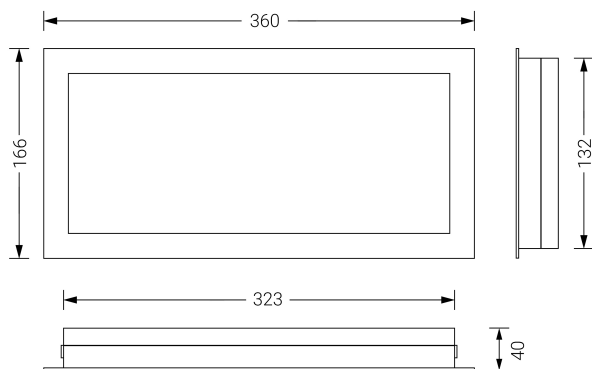

VOLUTTA EMPOTRABLE

Ficha técnica

Alumbrado de Emergencia

Ref. VP2-200L-1

Dimensiones (mm):

Datos fotométricos:

UNE 60598-2-22
230V 50/60HZ

Alumbrado de Emergencia: VOLUTTA EMPOTRABLE. Referencia: VP2-200L-1, fabricado por Normalux. Lúmenes 200 lm. Autonomía (h) 2h. Modo de funcionamiento: No permanente. Tipo de instalación: Empotrable. Fuente de Luz: Led. Batería de: Ni-Cd 7.2V/750mAh. IP: 44. IK: 04. Versión: Estándar. Acabado: Antracita. Carcasa de: PC+ABS Autoextinguible. Voltaje: 230V 50/60Hz. Dimensiones (mm): 360 x 166 x 40 mm. Manufacturado según la normativa UNE 60598-2-22. Compatible con telemando S-TE.

Lúmenes	200 lm
Temperatura de color (K)	5700
Fuente de Luz	Led
Autonomía (h)	2h
Batería	Ni-Cd 7.2V/750mAh
Tiempo de carga	max. 24 h
Potencia (W)	1W
Modo de funcionamiento	No permanente
Clase	II
IP	44
IK	04
Temperatura de funcionamiento (°C)	5 a 35
Telemandable	Sí