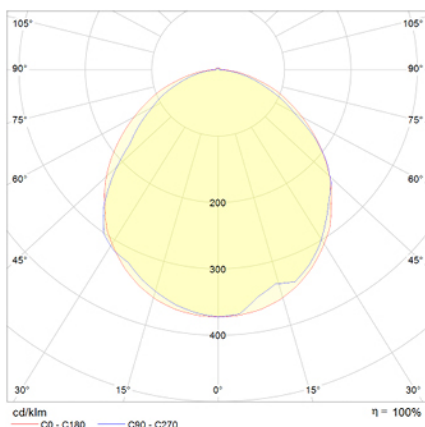

VOLUTTA EMPOTRABLE

Ficha técnica

Alumbrado de Emergencia

Ref. VP2-200L-1

Dimensiones (mm):

Datos fotométricos:

UNE 60598-2-22
230V 50/60HZ

Alumbrado de Emergencia: VOLUTTA EMPOTRABLE. Referencia: VP2-200L-1, fabricado por Normalux. Lúmenes 200 lm. Autonomía (h) 2h. Modo de funcionamiento: No permanente. Tipo de instalación: Empotrable. Fuente de Luz: Led. Batería de: Ni-Cd 7.2V/750mAh. IP: 44. IK: 04. Versión: Estándar. Acabado: Antracita. Carcasa de: PC+ABS Autoextinguible. Voltaje: 230V 50/60Hz. Dimensiones (mm): 360 x 166 x 40 mm. Manufacturado según la normativa UNE 60598-2-22. Compatible con telemando S-TE.

Lúmenes	200 lm
Temperatura de color (K)	5700
Fuente de Luz	Led
Autonomía (h)	2h
Batería	Ni-Cd 7.2V/750mAh
Tiempo de carga	max. 24 h
Potencia (W)	1W
Modo de funcionamiento	No permanente
Clase	II
IP	44
IK	04
Temperatura de funcionamiento (°C)	5 a 35
Telemandable	Sí