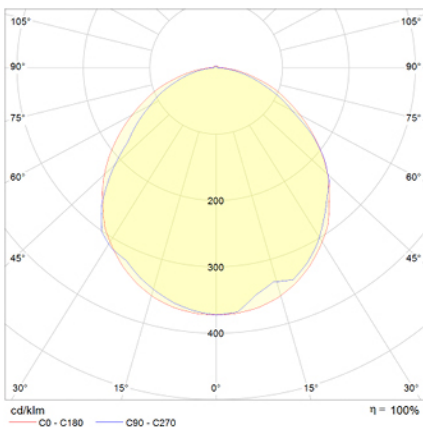

## Ficha técnica

Alumbrado de Emergencia

Ref. VP3-80L

Dimensiones (mm):

Datos fotométricos:

**UNE 60598-2-22**  
**230V 50/60HZ**

Alumbrado de Emergencia: VOLUTTA EMPOTRABLE. Referencia: VP3-80L, fabricado por Normalux. Lúmenes 80 lm. Autonomía (h) 3h. Modo de funcionamiento: No permanente. Tipo de instalación: Empotrable. Fuente de Luz: Led. Batería de: Ni-Cd 3.6V/1500mAh. IP: 44. IK: 04. Versión: Estándar. Acabado: Blanco. Carcasa de: PC+ABS Autoextinguible. Voltaje: 230V 50/60Hz. Dimensiones (mm): 360 x 166 x 40 mm. Manufacturado según la normativa UNE 60598-2-22. Compatible con telemando S-TE.