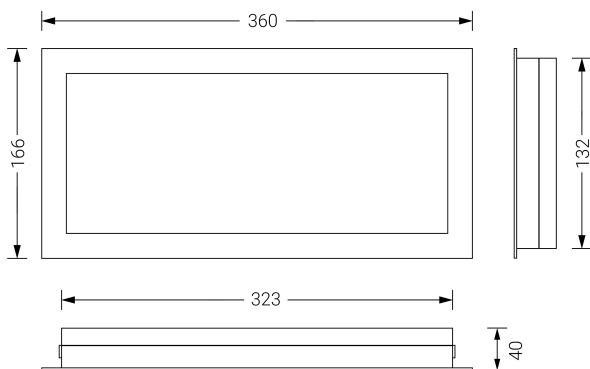

# VOLUTTA EMPOTRABLE

## Ficha técnica

Alumbrado de Emergencia

Ref. VP3-80L

Dimensiones (mm):

Datos fotométricos:

**UNE 60598-2-22**  
**230V 50/60HZ**

Alumbrado de Emergencia: VOLUTTA EMPOTRABLE. Referencia: VP3-80L, fabricado por Normalux. Lúmenes 80 lm. Autonomía (h) 3h. Modo de funcionamiento: No permanente. Tipo de instalación: Empotrable. Fuente de Luz: Led. Batería de: Ni-Cd 3.6V/1500mAh. IP: 44. IK: 04. Versión: Estándar. Acabado: Blanco. Carcasa de: PC+ABS Autoextinguible. Voltaje: 230V 50/60Hz. Dimensiones (mm): 360 x 166 x 40 mm. Manufacturado según la normativa UNE 60598-2-22. Compatible con telemando S-TE.