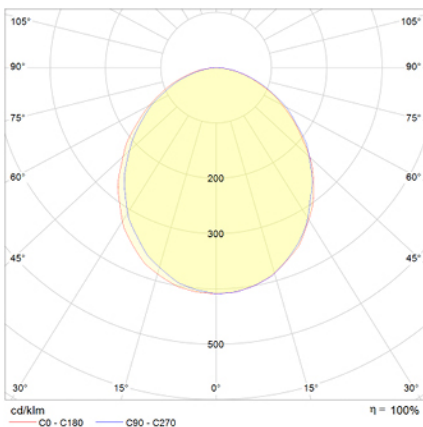

VOLUTTA EMPOTRABLE

Ficha técnica

Alumbrado de Emergencia

Ref. VPL-150

Dimensiones (mm):

Datos fotométricos:

**UNE 60598-2-22
230V 50/60HZ**

Alumbrado de Emergencia: VOLUTTA EMPOTRABLE. Referencia: VPL-150, fabricado por Normalux. Lúmenes 130 lm. Autonomía (h) 1h. Modo de funcionamiento: Permanente - No Permanente. Tipo de instalación: Empotrable. Fuente de Luz: Led. Batería de: Ni-Cd 3.6V/750mAh. IP: 42. IK: 04. Versión: Estándar. Acabado: Blanco. Carcasa de: PC+ABS Autoextinguible. Voltaje: 230V 50/60Hz. Dimensiones (mm): 360 x 166 x 40 mm. Manufacturado según la normativa UNE 60598-2-22. Compatible con telemando S-TE.

Lúmenes	130 lm
Temperatura de color (K)	5700
Fuente de Luz	Led
Autonomía (h)	1h
Batería	Ni-Cd 3.6V/750mAh
Tiempo de carga	max. 24 h
Potencia (W)	5W
Modo de funcionamiento	Permanente - No Permanente
Clase	II
IP	42
IK	04
Temperatura de funcionamiento (°C)	5 a 35
Telemandable	Sí