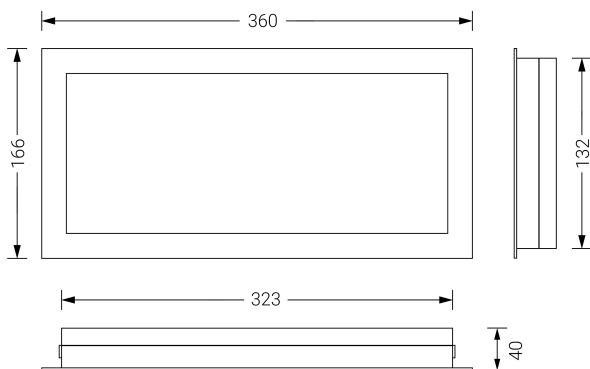

VOLUTTA EMPOTRABLE

Ficha técnica

Alumbrado de Emergencia

Ref. VPL-150

Dimensiones (mm):

Datos fotométricos:

**UNE 60598-2-22
230V 50/60HZ**

Alumbrado de Emergencia: VOLUTTA EMPOTRABLE. Referencia: VPL-150, fabricado por Normalux. Lúmenes 130 lm. Autonomía (h) 1h. Modo de funcionamiento: Permanente - No Permanente. Tipo de instalación: Empotrable. Fuente de Luz: Led. Batería de: Ni-Cd 3.6V/750mAh. IP: 42. IK: 04. Versión: Estándar. Acabado: Blanco. Carcasa de: PC+ABS Autoextinguible. Voltaje: 230V 50/60Hz. Dimensiones (mm): 360 x 166 x 40 mm. Manufacturado según la normativa UNE 60598-2-22. Compatible con telemando S-TE.

Lúmenes	130 lm
Temperatura de color (K)	5700
Fuente de Luz	Led
Autonomía (h)	1h
Batería	Ni-Cd 3.6V/750mAh
Tiempo de carga	max. 24 h
Potencia (W)	5W
Modo de funcionamiento	Permanente - No Permanente
Clase	II
IP	42
IK	04
Temperatura de funcionamiento (°C)	5 a 35
Telemandable	Sí