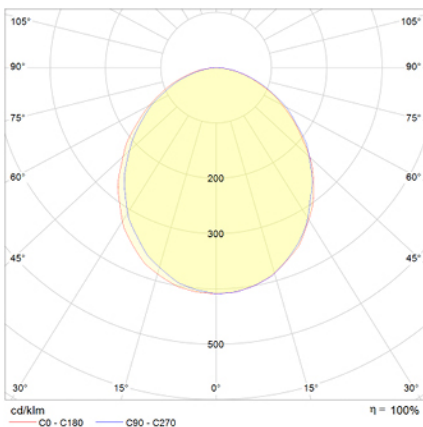

VOLUTTA EMPOTRABLE

Ficha técnica

Alumbrado de Emergencia

Ref. VPL-150-1

Dimensiones (mm):

Datos fotométricos:

UNE 60598-2-22
230V 50/60HZ

Alumbrado de Emergencia: VOLUTTA EMPOTRABLE. Referencia: VPL-150-1, fabricado por Normalux. Lúmenes 130 lm. Autonomía (h) 1h. Modo de funcionamiento: Permanente - No Permanente. Tipo de instalación: Empotrable. Fuente de Luz: Led. Batería de: Ni-Cd 3.6V/750mAh. IP: 42. IK: 04. Versión: Estándar. Acabado: Antracita. Carcasa de: PC+ABS Autoextinguible. Voltaje: 230V 50/60Hz. Dimensiones (mm): 360 x 166 x 40 mm. Manufacturado según la normativa UNE 60598-2-22. Compatible con telemando S-TE.