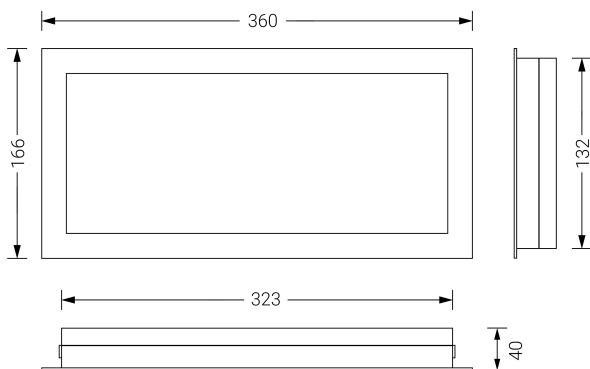

VOLUTTA EMPOTRABLE

Ficha técnica

Alumbrado de Emergencia

Ref. VPL-150-1

Dimensiones (mm):

Datos fotométricos:

UNE 60598-2-22
230V 50/60HZ

Alumbrado de Emergencia: VOLUTTA EMPOTRABLE. Referencia: VPL-150-1, fabricado por Normalux. Lúmenes 130 lm. Autonomía (h) 1h. Modo de funcionamiento: Permanente - No Permanente. Tipo de instalación: Empotrable. Fuente de Luz: Led. Batería de: Ni-Cd 3.6V/750mAh. IP: 42. IK: 04. Versión: Estándar. Acabado: Antracita. Carcasa de: PC+ABS Autoextinguible. Voltaje: 230V 50/60Hz. Dimensiones (mm): 360 x 166 x 40 mm. Manufacturado según la normativa UNE 60598-2-22. Compatible con telemando S-TE.

| | |
|------------------------------------|----------------------------|
| Lúmenes | 130 lm |
| Temperatura de color (K) | 5700 |
| Fuente de Luz | Led |
| Autonomía (h) | 1h |
| Batería | Ni-Cd 3.6V/750mAh |
| Tiempo de carga | max. 24 h |
| Potencia (W) | 5W |
| Modo de funcionamiento | Permanente - No Permanente |
| Clase | II |
| IP | 42 |
| IK | 04 |
| Temperatura de funcionamiento (°C) | 5 a 35 |
| Telemandable | Sí |