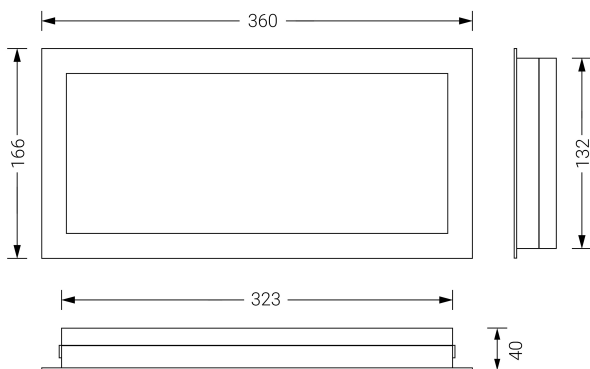

VOLUTTA EMPOTRABLE

Ficha técnica

Alumbrado de Emergencia

Ref. VPL-200

Dimensiones (mm):

UNE 60598-2-22
230V 50/60HZ

Alumbrado de Emergencia: VOLUTTA EMPOTRABLE. Referencia: VPL-200, fabricado por Normalux. Lúmenes 180 lm. Autonomía (h) 1h. Modo de funcionamiento: Permanente - No Permanente. Tipo de instalación: Empotrable. Fuente de Luz: Led. Batería de: Ni-Cd 3.6V/1500mAh. IP: 42. IK: 04. Versión: Estándar. Acabado: Blanco. Carcasa de: PC+ABS Autoextinguible. Voltaje: 230V 50/60Hz. Dimensiones (mm): 360 x 166 x 40 mm. Manufacturado según la normativa UNE 60598-2-22. Compatible con telemando S-TE.

Datos fotométricos: