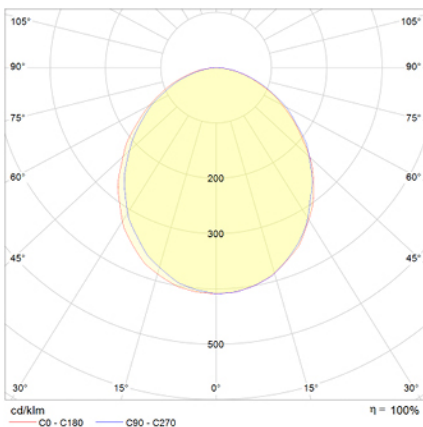

VOLUTTA EMPOTRABLE

Ficha técnica

Alumbrado de Emergencia

Ref. VPL-60-1

Dimensiones (mm):

Datos fotométricos:

UNE 60598-2-22
230V 50/60HZ

Alumbrado de Emergencia: VOLUTTA EMPOTRABLE. Referencia: VPL-60-1, fabricado por Normalux. Lúmenes 95 lm. Autonomía (h) 1h. Modo de funcionamiento: Permanente - No Permanente. Tipo de instalación: Empotrable. Fuente de Luz: Led. Batería de: Ni-Cd 3.6V/600mAh. IP: 42. IK: 04. Versión: Estándar. Acabado: Antracita. Carcasa de: PC+ABS Autoextinguible. Voltaje: 230V 50/60Hz. Dimensiones (mm): 360 x 166 x 40 mm. Manufacturado según la normativa UNE 60598-2-22. Compatible con telemando S-TE.

Lúmenes	95 lm
Temperatura de color (K)	5700
Fuente de Luz	Led
Autonomía (h)	1h
Batería	Ni-Cd 3.6V/600mAh
Tiempo de carga	max. 24 h
Potencia (W)	5W
Modo de funcionamiento	Permanente - No Permanente
Clase	II
IP	42
IK	04
Temperatura de funcionamiento (°C)	5 a 35
Telemandable	Sí