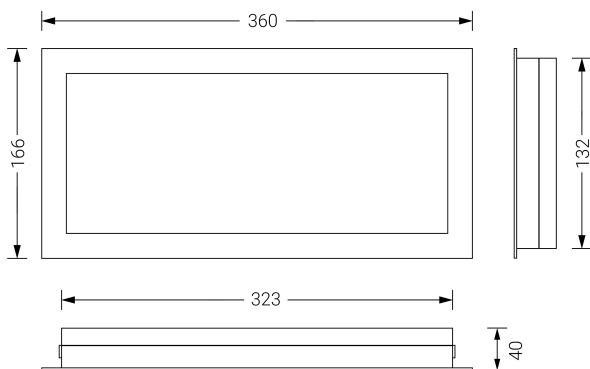

VOLUTTA EMPOTRABLE

Ficha técnica

Alumbrado de Emergencia

Ref. VPL-60-1

Dimensiones (mm):

Datos fotométricos:

UNE 60598-2-22
230V 50/60HZ

Alumbrado de Emergencia: VOLUTTA EMPOTRABLE. Referencia: VPL-60-1, fabricado por Normalux. Lúmenes 95 lm. Autonomía (h) 1h. Modo de funcionamiento: Permanente - No Permanente. Tipo de instalación: Empotrable. Fuente de Luz: Led. Batería de: Ni-Cd 3.6V/600mAh. IP: 42. IK: 04. Versión: Estándar. Acabado: Antracita. Carcasa de: PC+ABS Autoextinguible. Voltaje: 230V 50/60Hz. Dimensiones (mm): 360 x 166 x 40 mm. Manufacturado según la normativa UNE 60598-2-22. Compatible con telemando S-TE.

Lúmenes	95 lm
Temperatura de color (K)	5700
Fuente de Luz	Led
Autonomía (h)	1h
Batería	Ni-Cd 3.6V/600mAh
Tiempo de carga	max. 24 h
Potencia (W)	5W
Modo de funcionamiento	Permanente - No Permanente
Clase	II
IP	42
IK	04
Temperatura de funcionamiento (°C)	5 a 35
Telemandable	Sí